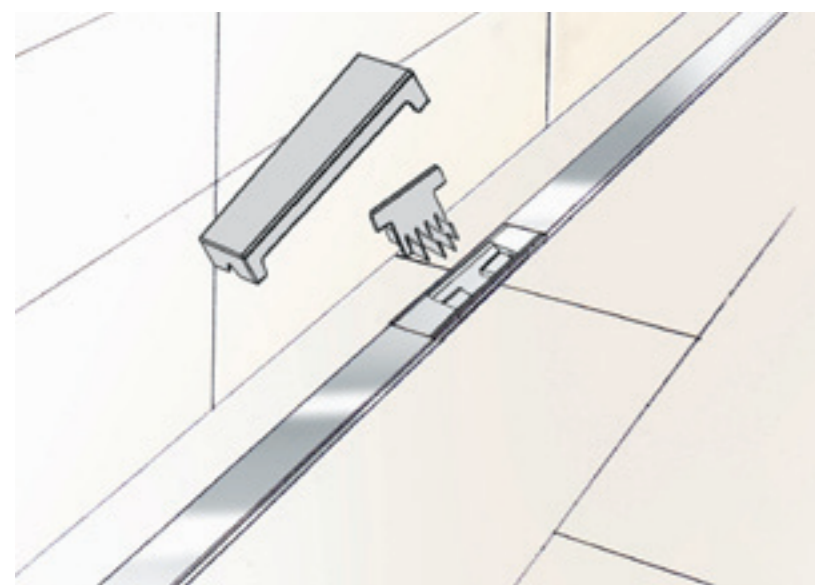

# Einfach sauber.

Die Geberit Duschrinnen CleanLine.

# Alle stehen auf Duschrinnen.

Aber wie sieht es darunter aus?

## Das Problem.

Viele Duschrinnen sehen zwar schön aus, unter der Abdeckung sammeln sich aber auf der ganzen Länge Schmutz und Bakterien an. Auch das Öffnen ist oft unhandlich, was die Reinigung erschwert.

## Die Lösung.

Die Geberit Duschrinnen CleanLine machen nicht nur beim Anschauen, sondern auch beim Reinigen eine gute Figur – dank dieser sauberen Innovationen:

- Offene Ablauffläche: Keine versteckten Ablagerungen
- Handliche Abdeckung: Leicht und bequem zu öffnen
- Praktischer Kammeinsatz: Rausnehmen, ausspülen – sauber