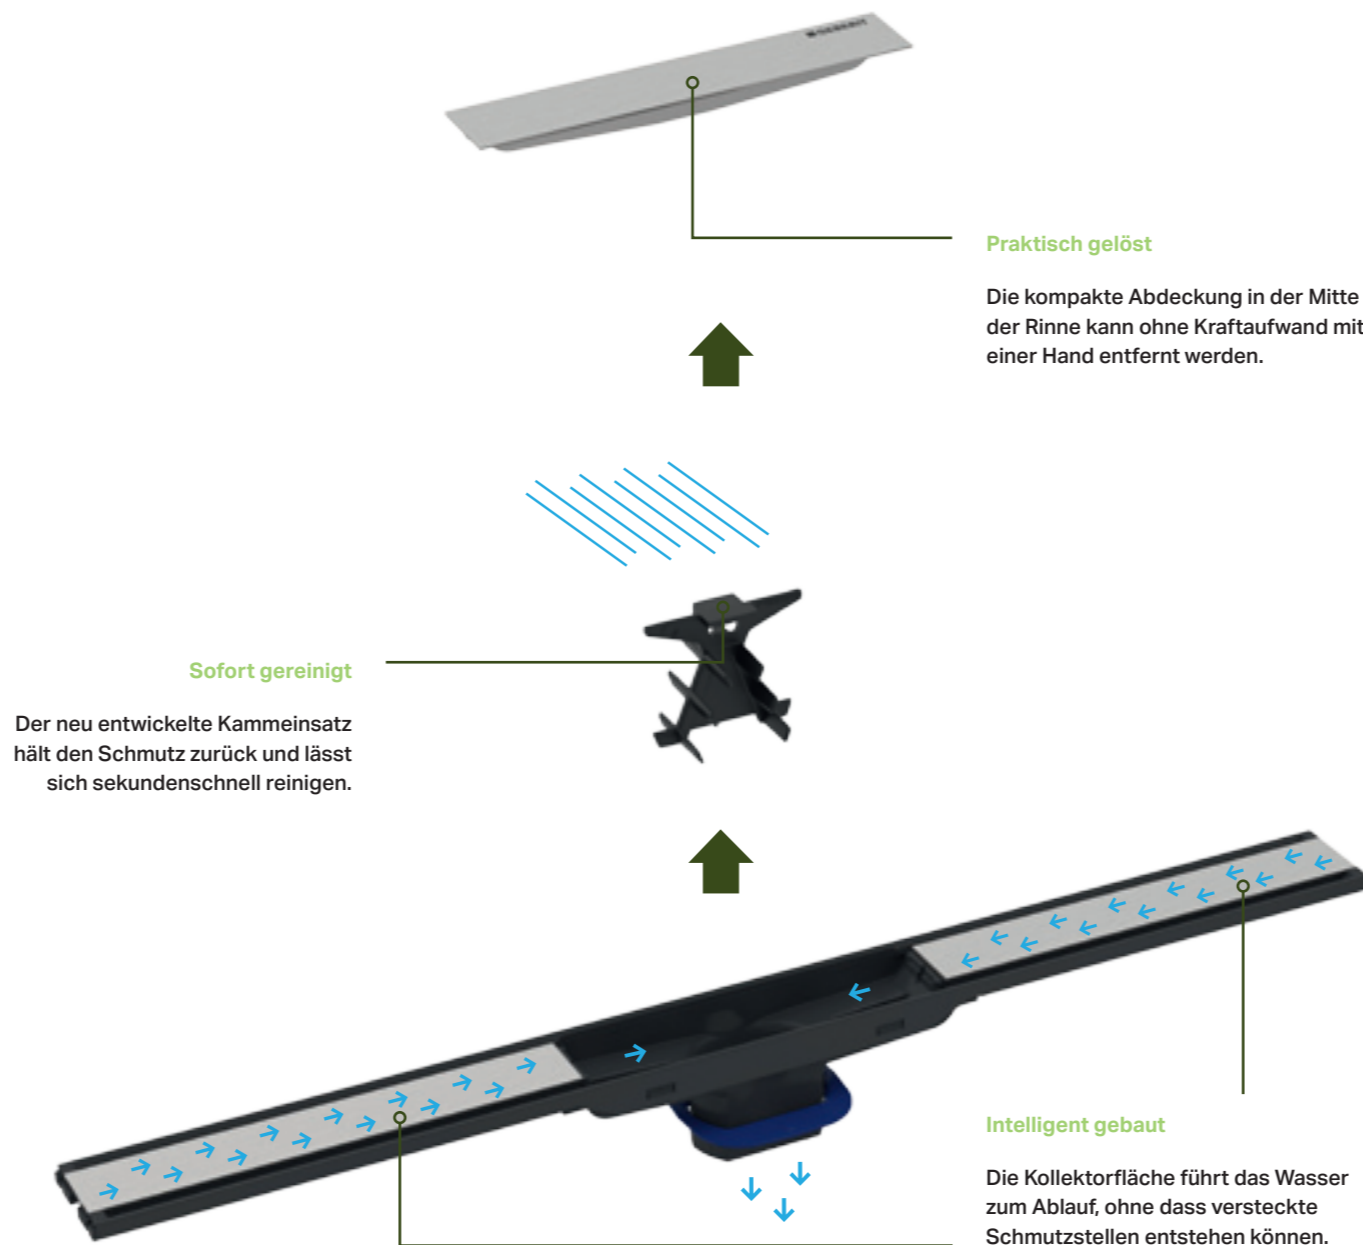

# Alle stehen auf Duschrinnen.

Aber wie sieht es darunter aus?

## Das Problem.

Viele Duschrinnen sehen zwar schön aus, unter der Abdeckung sammeln sich aber auf der ganzen Länge Schmutz und Bakterien an. Auch das Öffnen ist oft unhandlich, was die Reinigung erschwert.

## Die Lösung.

Die Geberit Duschrinnen CleanLine machen nicht nur beim Anschauen, sondern auch beim Reinigen eine gute Figur – dank dieser sauberen Innovationen:

- Offene Ablauffläche: Keine versteckten Ablagerungen
- Handliche Abdeckung: Leicht und bequem zu öffnen
- Praktischer Kammeinsatz: Rausnehmen, ausspülen – sauber

## Ihre Vorteile.

Endlich können Sie hervorragende Optik, Funktion und Hygiene miteinander verbinden.

Ob wandnah oder mittig: Ein perfekter Wasserfluss ist garantiert – und zwar ohne unangenehme Kanten für den Fuss.