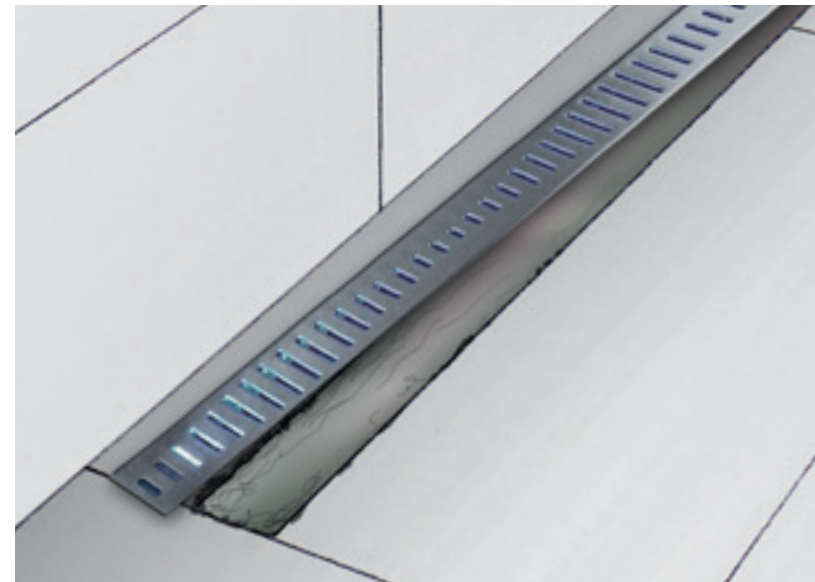

**Ganz schön sauber gelöst.**

Die Geberit Duschrinnen CleanLine glänzen nicht nur durch Ästhetik, sondern auch beim Reinigen. Dank innovativer Konstruktion lassen sich die Rinnen mit einem Handgriff ebenso einfach wie gründlich reinigen.

# Einfach sauber.

Die Geberit Duschrinnen CleanLine.

# Alle stehen auf Duschrinnen.

Aber wie sieht es darunter aus?

## Die Lösung.

Die Geberit Duschrinnen CleanLine machen nicht nur beim Anschauen, sondern auch beim Reinigen eine gute Figur – dank dieser sauberen Innovationen:

- Offene Ablauffläche: Keine versteckten Ablagerungen
- Handliche Abdeckung: Leicht und bequem zu öffnen
- Praktischer Kammeinsatz: Rausnehmen, ausspülen – sauber