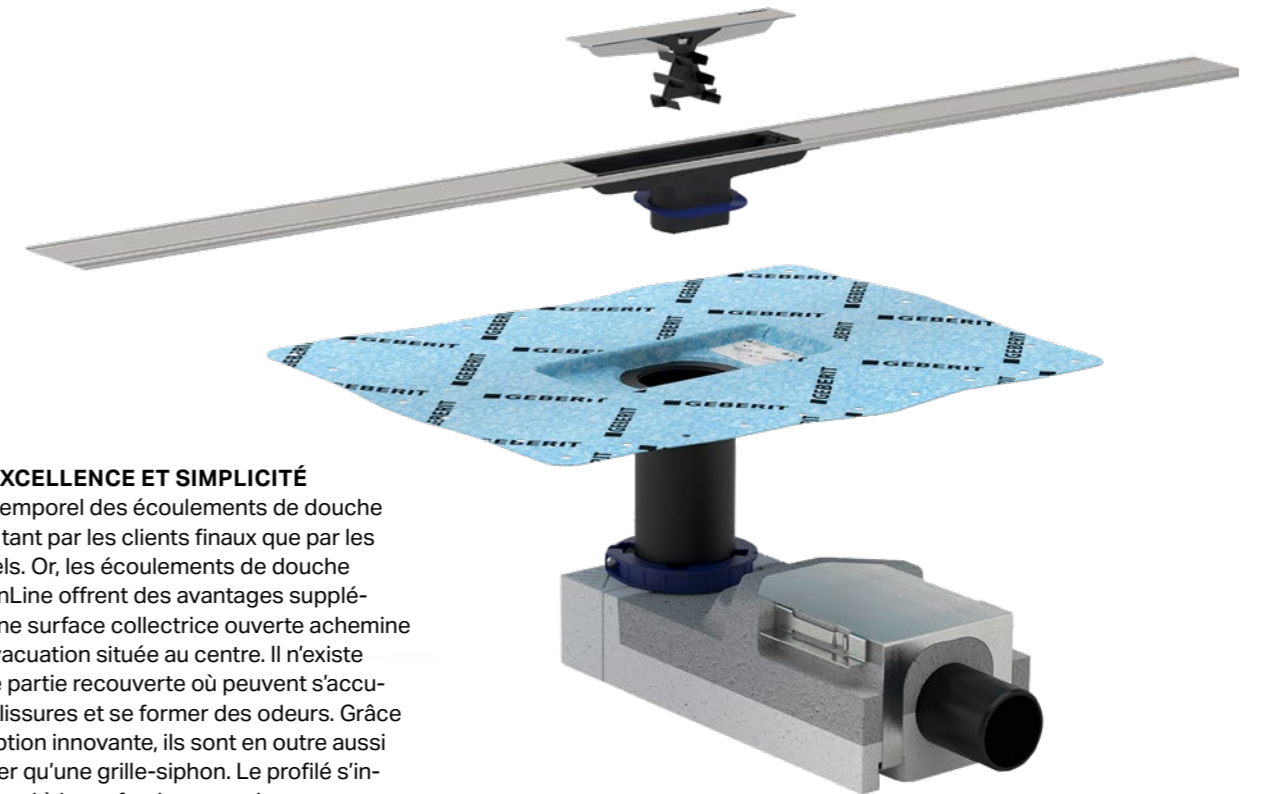

ADAPTABLE

Les écoulements de douche Geberit CleanLine peuvent être coupés aux dimensions de la douche directement lors de la pose. Les différentes variantes de design offrent des solutions s'adaptant à tous les sols. L'écoulement peut être placé dans le receveur de douche ou à proximité du mur.

SECTIONS

↑
CleanLine20

↑
CleanLine60

↑
CleanLine60, plat

↑
CleanLine80

ÉCOULEMENT DE DOUCHE GEBERIT CLEANLINE

- Accès facile à l'évacuation.
- Pose possible dans le receveur de douche ou à proximité du mur.
- Design classique et discret s'intégrant à presque tous les espaces de douche de plain-pied.

- Conception unique avec surface collectrice ouverte, filtre à cheveux et évacuation.
- Montage facile et bien pensé.
- Feuille d'étanchéité prémontée en usine pour une parfaite étanchéité.
- Longueur et positionnement adaptables.

DESIGN D'EXCELLENCE ET SIMPLICITÉ

Le design intemporel des écoulements de douche est apprécié tant par les clients finaux que par les professionnels. Or, les écoulements de douche Geberit CleanLine offrent des avantages supplémentaires. Une surface collectrice ouverte achemine l'eau vers l'évacuation située au centre. Il n'existe donc aucune partie recouverte où peuvent s'accumuler des salissures et se former des odeurs. Grâce à leur conception innovante, ils sont en outre aussi faciles à poser qu'une grille-siphon. Le profilé s'intègre dans le sol à la perfection, ce qui permet aux carreleurs de travailler en toute simplicité avec les écoulements de douche Geberit CleanLine.