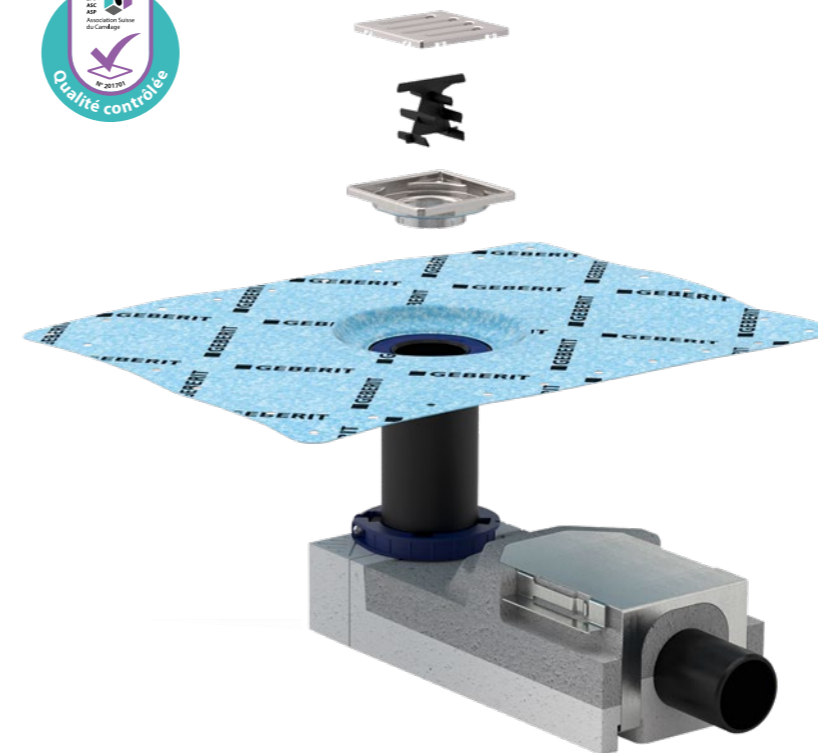

BIEN PENSÉE SUR TOUTE LA LIGNE

Le profilé collecteur, qui peut être monté en option directement devant le mur, optimise la pente et collecte saletés et dépôts pour les éliminer par simple écoulement.

La grille-siphon pour douche Geberit est la solution universelle pour les douches de plain-pied. Ses atouts sont évidents: design épuré, fonctionnalités ingénieuses et montage facile.

 Différents recouvrements design

 Facilité de nettoyage grâce au filtre à cheveux intégré

 Accès sans seuil aux espaces de douche de plain-pied

GRILLE-SIPHON POUR DOUCHE GEBERIT

SIMPLE ET COMPACTE

- Des détails intelligents pour une installation aisée.
- Grilles design en acier inoxydable massif.
- Structure compacte.
- Étanchéité fiable avec feuille d'étanchéité injectée en usine.
- Certification de l'Association Suisse du Carrelage (ASC)

DIMENSIONS MINIMALES, PRÉCISION MAXIMALE

Dotée de fonctionnalités d'exception, la grille-siphon pour douche Geberit affiche des dimensions extrêmement compactes de seulement 8 x 8 cm. La hauteur, l'inclinaison et le positionnement de la grille peuvent être ajustés pour s'adapter à la trame du carrelage.

UNE ÉVACUATION TOUJOURS PROPRE

La grille dissimule un filtre à cheveux intégré pouvant être facilement retiré et nettoyé, ce qui empêche efficacement l'obstruction de l'évacuation et des conduites.

GRANDE PERFORMANCE EN PETIT FORMAT