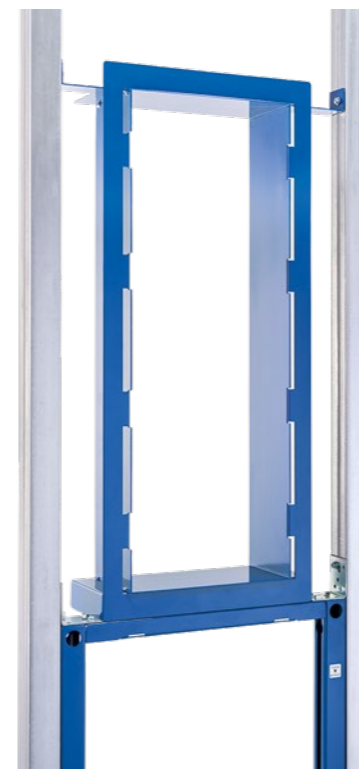

La niche de rangement Geberit est intégrée directement dans l'installation en applique.