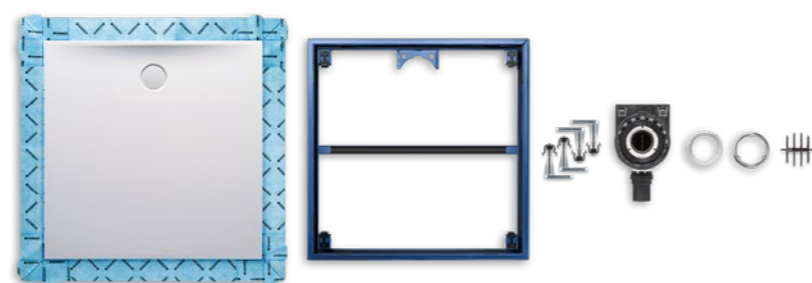

- Le nombre d'éléments nécessaires pour la pose du receveur de douche Geberit Setaplano est réduit au minimum.
- La feuille d'étanchéité prémontée en usine simplifie grandement la pose tout en garantissant une fiabilité maximale.