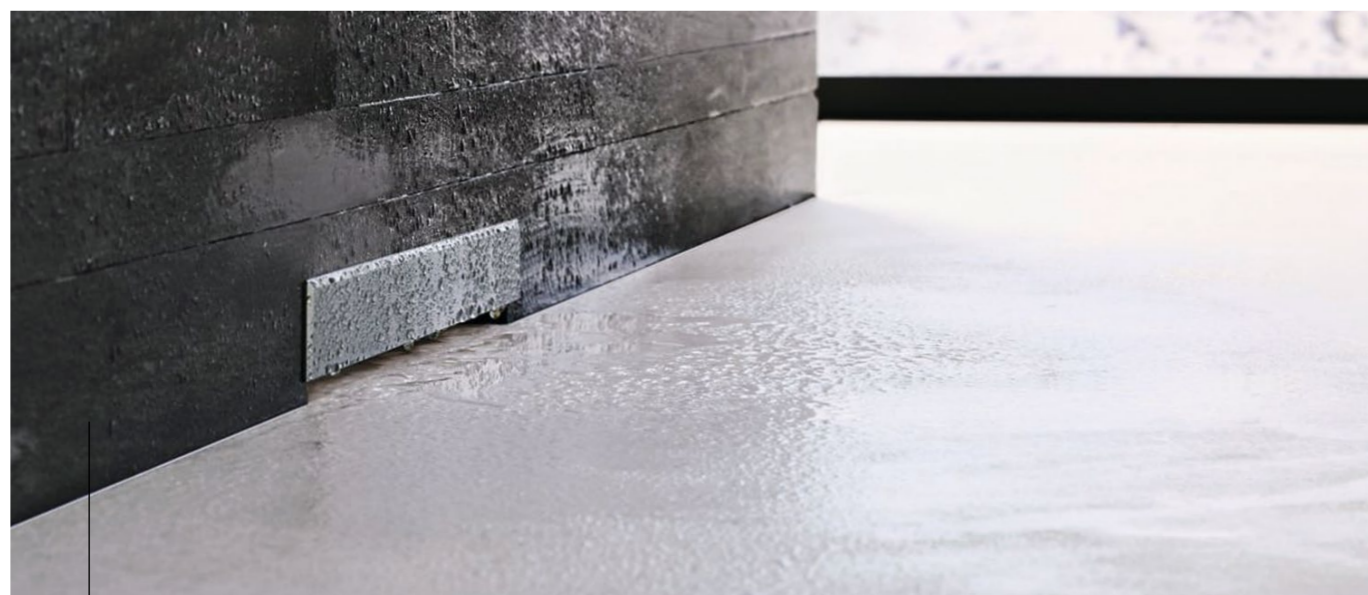

INDEX

04

**ÉCOULEMENTS DE DOUCHE
GEBERIT CLEANLINE**

Notre solution pour des lignes
au design noble dans le sol.

08

**ÉVACUATION MURALE
GEBERIT**

Notre solution au design
élégant dans le mur.

10