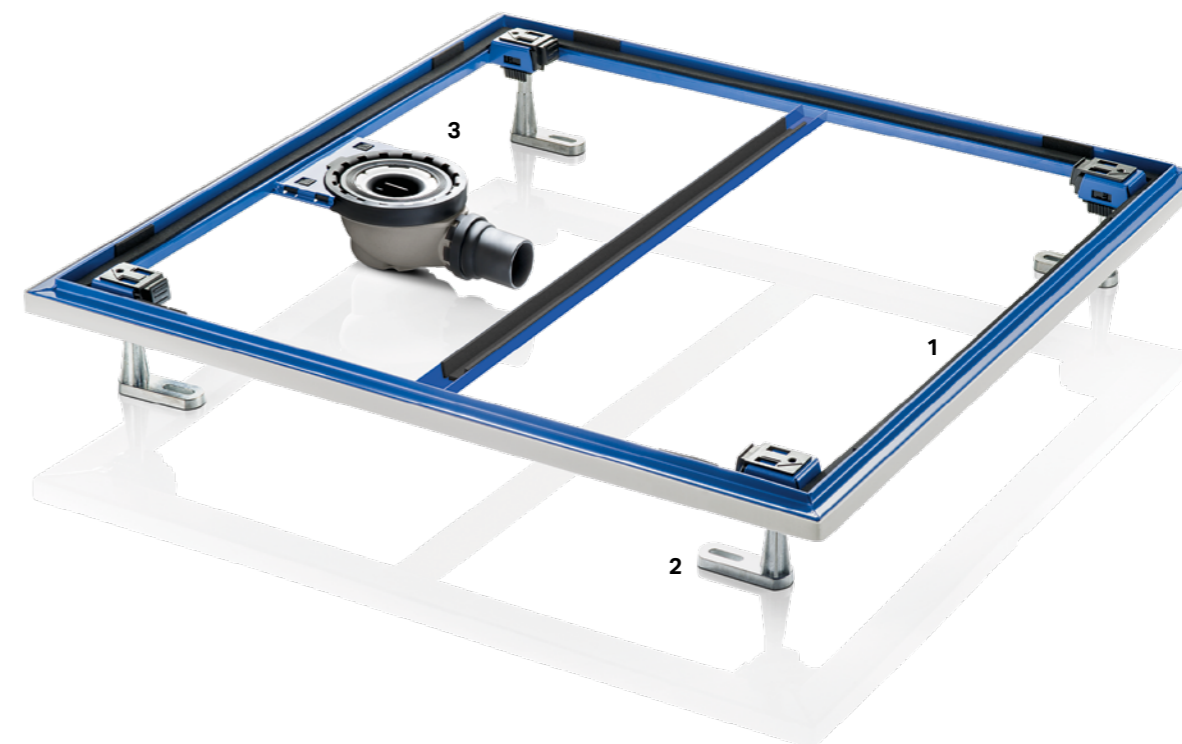

CONCEPTION ASTUCIEUSE

Outre sa facilité d'installation, le receveur de douche Geberit Setaplano offre également une réelle valeur ajoutée à son utilisateur. Sa surface en matériau minéral hautement résistante et non poreuse est particulièrement facile à nettoyer.

LE RECEVEUR DE DOUCHE GEBERIT SETAPLANO EXISTE EN DIFFÉRENTS FORMATS.

FORME CARRÉE

FORME RECTANGULAIRE

Des siphons pour différentes hauteurs de montage ainsi qu'une version avec traversée de dalle sont disponibles.

RECEVEUR DE DOUCHE GEBERIT SETAPLANO

- Solide cadre d'installation en acier thermolaqué pour une installation aisée.
- Pieds encliquetables en un tournemain dans le cadre.
- Positionnement précis du siphon à l'aide de fixations intégrées.
- Réglage en hauteur en toute simplicité par le dessus.

- Le nombre d'éléments nécessaires pour la pose du receveur de douche Geberit Setaplano est réduit au minimum.
- La feuille d'étanchéité prémontée en usine simplifie grandement la pose tout en garantissant une fiabilité maximale.