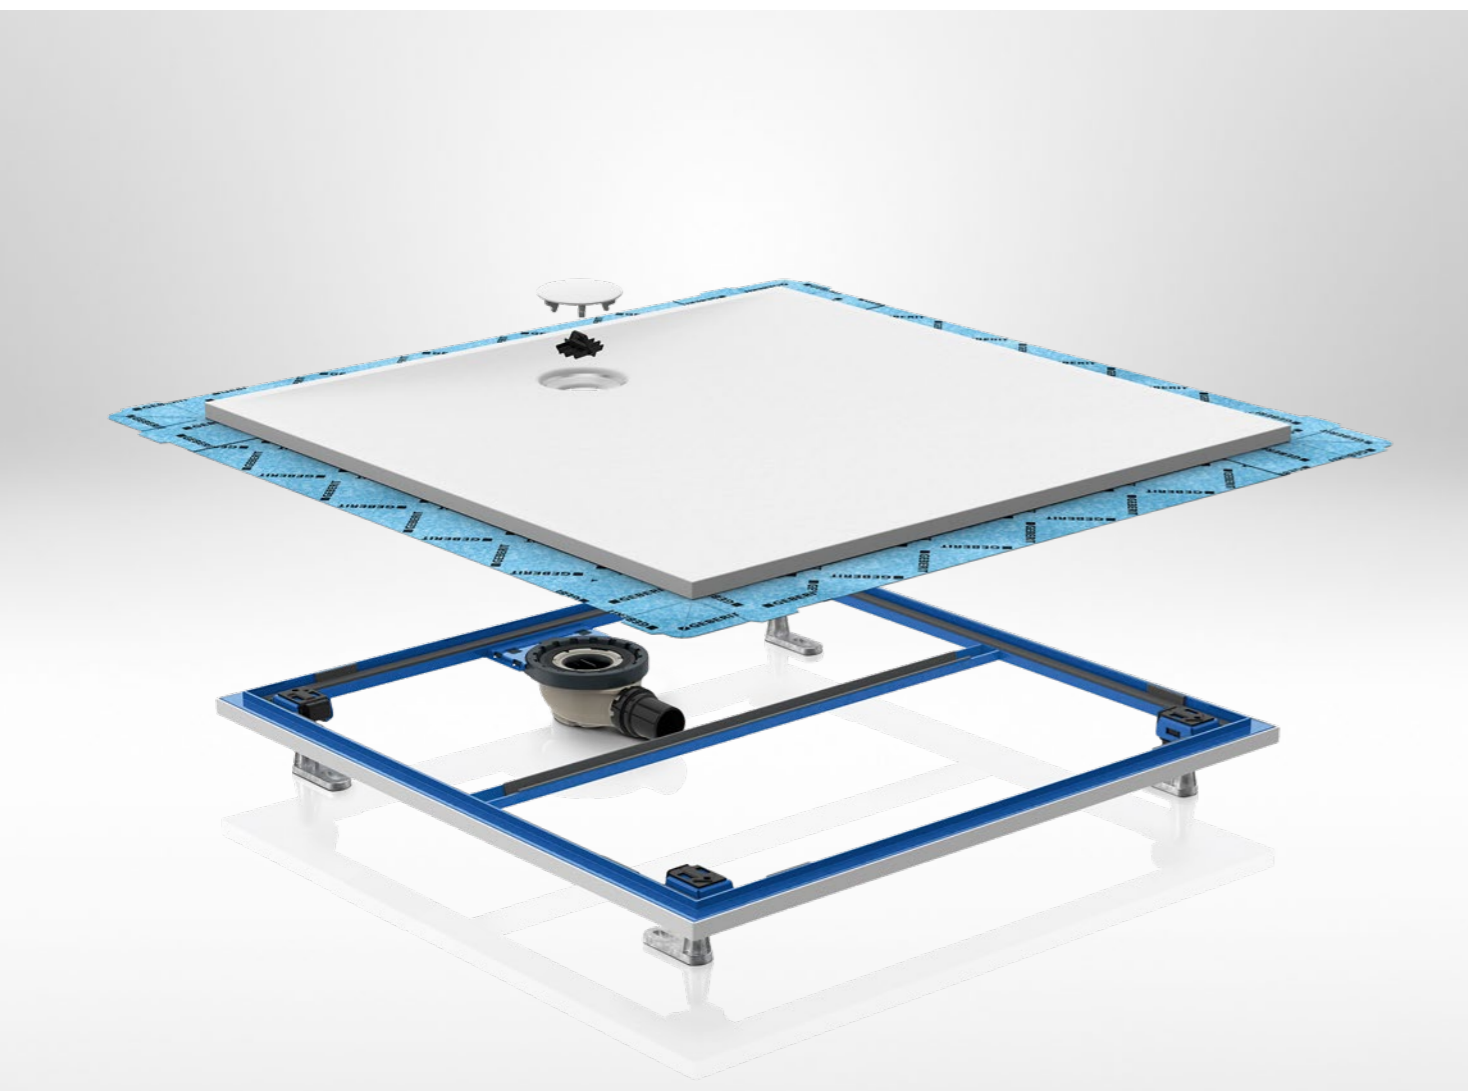

CONCEPTION ASTUCIEUSE

Outre sa facilité d'installation, le receveur de douche Geberit Setaplano offre également une réelle valeur ajoutée à son utilisateur. Sa surface en matériau minéral hautement résistante et non poreuse est particulièrement facile à nettoyer.

LE RECEVEUR DE DOUCHE GEBERIT SETAPLANO EXISTE EN DIFFÉRENTS FORMATS.

FORME CARRÉE

FORME RECTANGULAIRE

Des siphons pour différentes hauteurs de montage ainsi qu'une version avec traversée de dalle sont disponibles.

RECEVEUR DE DOUCHE GEBERIT SETAPLANO

- Solide cadre d'installation en acier thermolaqué pour une installation aisée.
- Pieds encliquetables en un tournemain dans le cadre.
- Positionnement précis du siphon à l'aide de fixations intégrées.
- Réglage en hauteur en toute simplicité par le dessus.

- Le nombre d'éléments nécessaires pour la pose du receveur de douche Geberit Setaplano est réduit au minimum.
- La feuille d'étanchéité prémontée en usine simplifie grandement la pose tout en garantissant une fiabilité maximale.