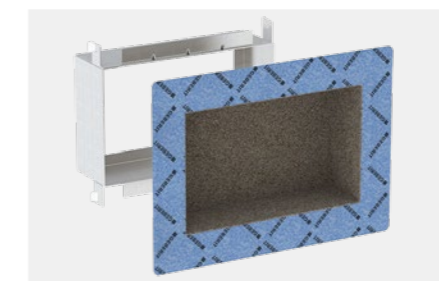

NICHE DE RANGEMENT À CARRELER

En option, la niche de rangement Geberit est également disponible en version à carreler.