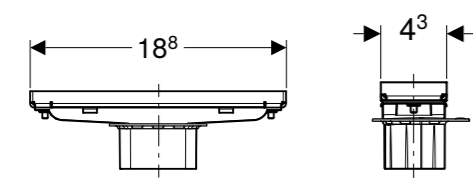

### CARACTÉRISTIQUES

- Surface collectrice basse
- Bouchons visibles
- Pour épaisseur de carrelage sur sol de 8 - 35 mm

↑  
CleanLine20, contours en acier inoxydable poli, surface en acier inoxydable brossé.

- No. art. 154.450.KS.1, longueur 30-90 cm
- No. art. 154.451.KS.1, longueur 30-130 cm
- No. art. 154.453.KS.1, longueur 30-160 cm

### CARACTÉRISTIQUES

- Convient pour les épaisseurs de carrelage sur sol de 13-35 mm
- Écoulement de douche réglable en hauteur, inclinaison et décalage

**Set de finition pour carrelage, adhésif pour carrelage inclus**  
17.1 x 2.6 x 0.8 cm

↑  
CleanLine80, contour en acier inoxydable poli, surface en acier inoxydable brossé.

- No. art. 154.440.KS.1, longueur 30-90 cm
- No. art. 154.441.KS.1, longueur 30-130 cm

↑  
CleanLine80, chrome noir.