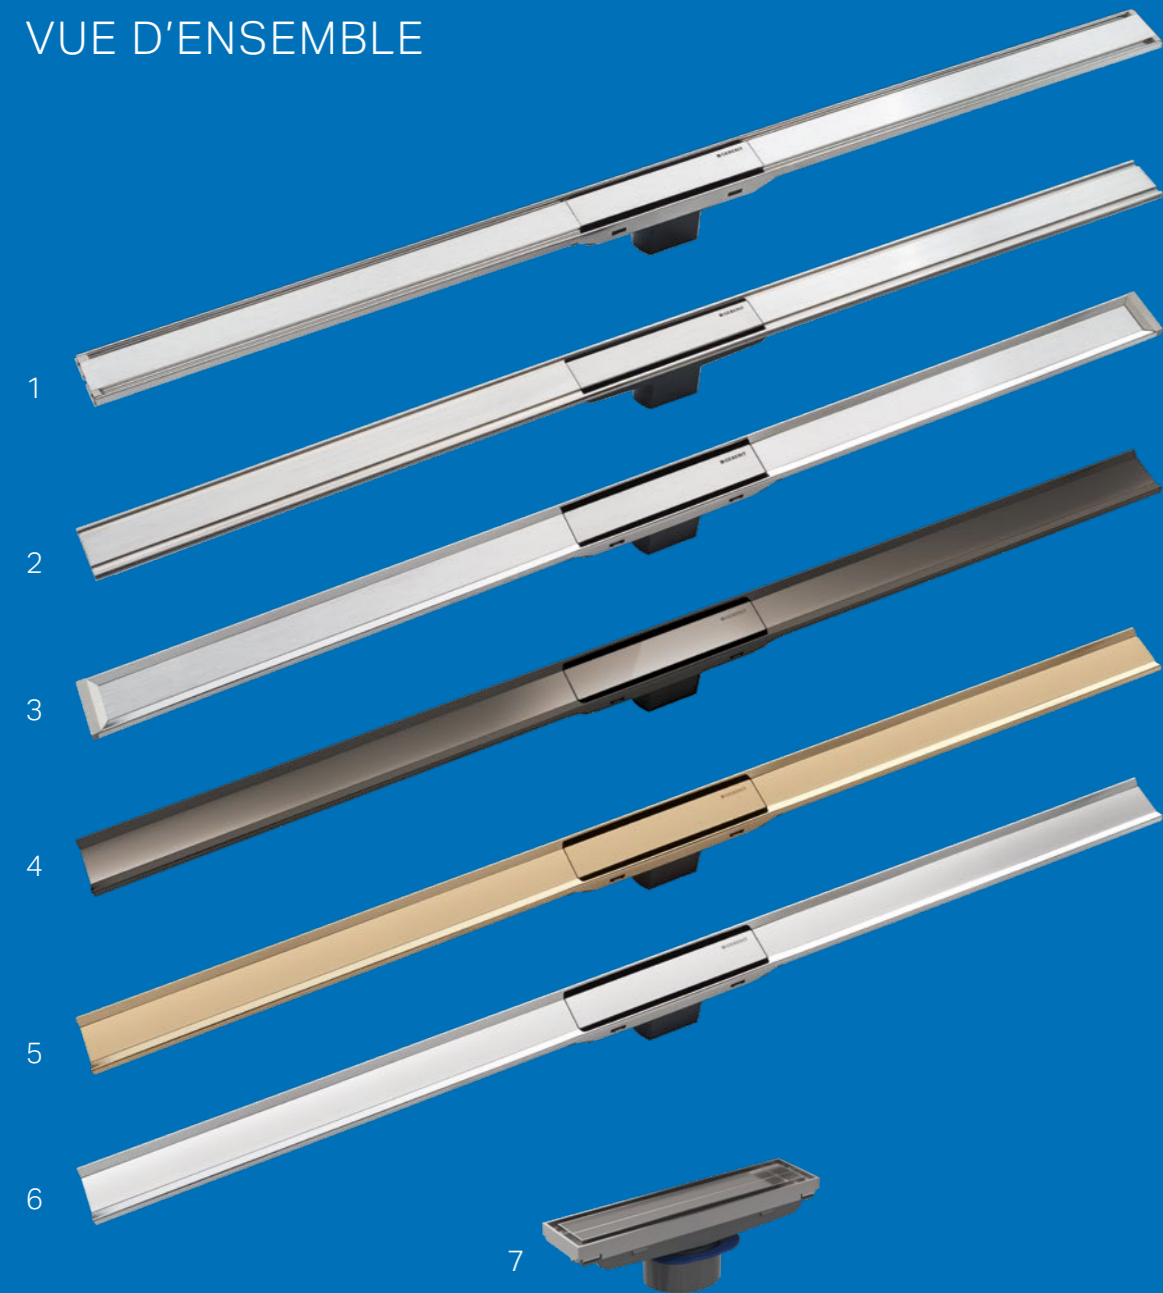

## VUE D'ENSEMBLE

- 1 CleanLine60, acier inoxydable brossé
- 2 CleanLine60, plat, acier inoxydable brossé
- 3 CleanLine20, acier inoxydable brossé
- 4 CleanLine80, chrome noir
- 5 CleanLine80, champagne
- 6 CleanLine80, acier inoxydable brossé
- 7 CleanLine à carreler