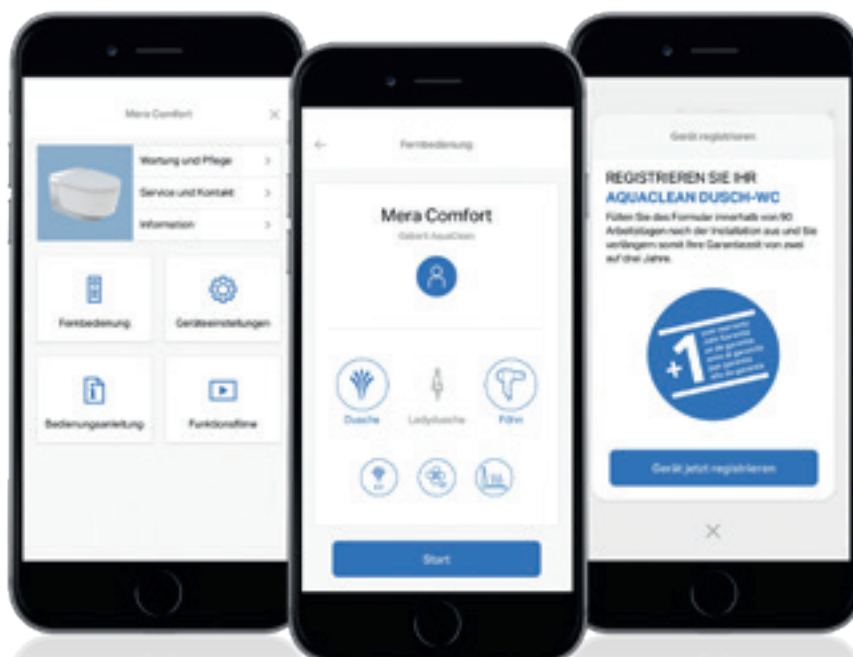

DIGITALE UNTERSTÜTZUNG

MEHR FLEXIBILITÄT FÜR SIE

Die Geberit Home App macht das Smartphone zur Fernbedienung für AquaClean Dusch-WCs. Sämtliche Funktionen sind über die App ausführ- und speicherbar. Zudem gelingen Software-Updates schnell und einfach. Die in der App abrufbaren Kurzvideos liefern geniale Tipps und Tricks zur Wartung und Pflege.

www.geberit.ch/aquaclean-garantie

oder senden Sie die mitgelieferte Garantiekarte innerhalb von 90 Werktagen ab dem Installationsdatum an Geberit.

BEQUEM VON ZUHAUSE AUS

Von Zuhause aus ein Service-Erlebnis? Gelingt jetzt dank der einzigartigen Dusch-WC Fernwartung. Das Geberit Support-Team kann im Bedarfsfall mit Ihrer Erlaubnis über das Smartphone aus der Ferne auf Ihr Dusch-WC zugreifen und eine Analyse durchführen.