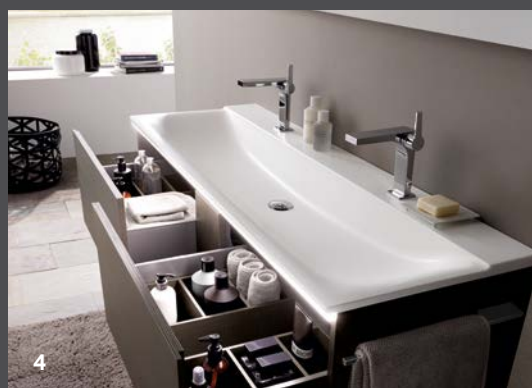

1 Zona lavabo elegante per due persone con striscia luminosa integrata con discrezione fra il lavabo e il mobile sottolavabo. **2** I mobili sottolavabo possono essere combinati anche con i funzionali portasalviette degli gli accessori per bagno Geberit. **3** Il meccanismo ammortizzato push-to-open assicura un'agevole apertura e chiusura dei cassetti. **4** La striscia luminosa serve allo stesso tempo a illuminare i mobili sottolavabo organizzabili in modo versatile. **5** Zona lavabo accogliente e spaziosa, con rubinetti a parete ed elemento specchio illuminato abbinato.