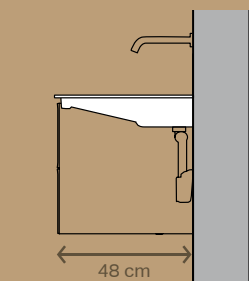

QUANDO DESIGN E FUNZIONALITÀ DIVENTANO UN TUTT'UNO

UNA SERIE DA BAGNO, DUE SCARICHI, MOLTEPLICI VARIANTI DI DESIGN

SCARICO ORIZZONTALE

Sporgenza standard, 48 cm

Lavabo classico
L 50 cm, 60 cm, 75 cm, 90 cm, 105 cm, 120 cm
Variante disponibile con o senza foro rubinetto

Lavabo per mobile sottolavabo
L 60 cm, 75 cm, 90 cm, 105 cm, 120 cm
Variante disponibile con o senza foro rubinetto

Lavabo da appoggio
L 50 cm x P 41 cm
Variante con o senza foro rubinetto e disponibile anche in bianco opaco

Lavabo da appoggio
L 50 cm x P 42,5 cm
Variante con o senza foro rubinetto e disponibile anche in bianco opaco

Sporgenza ridotta, 40 cm*

Molto spazio di deposito e salvaspazio

Lavabo, design flottante
Sifone integrato nell'elemento d'installazione
L 90 cm, 120 cm

Lavabo per mobile sottolavabo
Sifone integrato nell'elemento d'installazione
L 75 cm, 90 cm, 105 cm

* Soluzione salvaspazio, non combinabile con tutte le varianti di mobili.