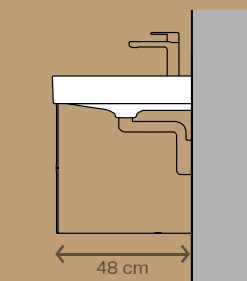

SCARICO VERTICALE

Sporgenza standard, 48 cm

Lavabo classico

L 50 cm, 60 cm, 75 cm, 90 cm, 105 cm, 120 cm

Variante disponibile con o senza foro rubinetto

Lavabo per mobile sottolavabo

L 60 cm, 75 cm, 90 cm, 105 cm, 120 cm

Variante disponibile con o senza foro rubinetto

Lavabo da appoggio

L 50 cm x P 40 cm

Variante disponibile con o senza foro rubinetto