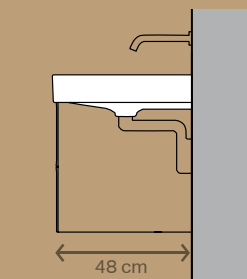

Lavabo da appoggio

L 50 cm x P 42,5 cm

Variante disponibile con o senza foro rubinetto

I lavabi Geberit ONE offrono una grande varietà di forme e formati con due scarichi diversi. È possibile scegliere tra lavabi classici, lavabi per mobile sottolavabo con un bordo snello e vari lavabi da appoggio.