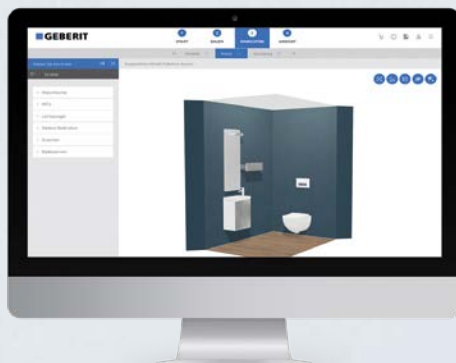

DALL'IDEA AL BAGNO FINITO

Il percorso verso il vostro bagno dei sogni passa attraverso informazioni e ispirazioni personalizzate. Geberit vi supporta costantemente nella realizzazione dei vostri desideri – tra l'altro con un'offerta online versatile e strumenti di progettazione interattivi.

**FATE IL PROSSIMO PASSO:
QUI POTETE SCOPRIRE TUTTO CIÒ
CHE VI AVVICINERÀ AL BAGNO
DEI VOSTRI SOGNI.**

geberit.ch/servizi/tool-e-applicazioni/

↑
INSPIRATION TOOL
 Cosa è davvero importante per voi in bagno? Con il Geberit Inspiration Tool, potete scoprirlo in un attimo.

www.geberit.ch/idee-bagno

↑
PIANIFICATORE BAGNO IN 3D
 Ricostruite la vista in pianta del vostro bagno. E provate in 3D quanto si adatti il bagno dei vostri sogni e come posizionare al meglio i prodotti desiderati nella vista in pianta del vostro bagno.

www.geberit.ch/pianificatore

↑
**SHOWROOM
 PLACCHE DI COMANDO**
 Scoprite la varietà di placche di comando Geberit e trovate il modello che si adatta perfettamente al vostro bagno.

placchedicomando.geberit.ch