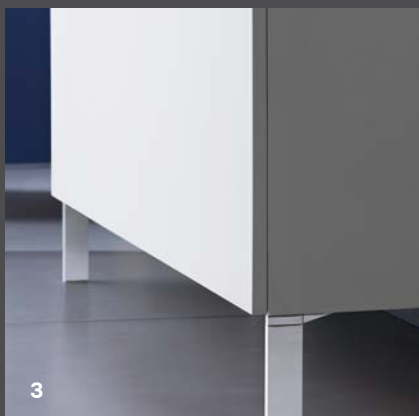

È possibile combinare a piacere anche gli armadi aperti e chiusi. Gli inserti per cassetti disponibili opzionalmente conferiscono una struttura chiara allo spazio di deposito. Negli armadi ad altezza media, gli inserti di vetro e uno specchio interno danno un tocco di ricercatezza. Lastre di vetro in tinta proteggono le superfici da appoggio sugli armadi laterali. Le barre maniglia integrate sono progettate nello stesso colore dei frontali dei mobili e si distinguono discretamente per la superficie opaca e le linee sottili.

1. 1 Nei cassetti a chiusura silenziosa dei mobili da bagno è possibile conservare gli articoli cosmetici in modo ben visibile.
2. 2 I lavandini con mobili abbinati sono adatti per arredare piccoli bagni e WC per gli ospiti.
3. 3 I mobili da bagno con distanza dal pavimento facilitano la pulizia del pavimento.
4. 4 Le lavagne magnetiche con ripiani mobili offrono un'elevata flessibilità.

COLORI E SUPERFICI DEI MOBILI DA BAGNO GEBERIT SMYLE

CORPO/ FRONTALE

MANIGLIE