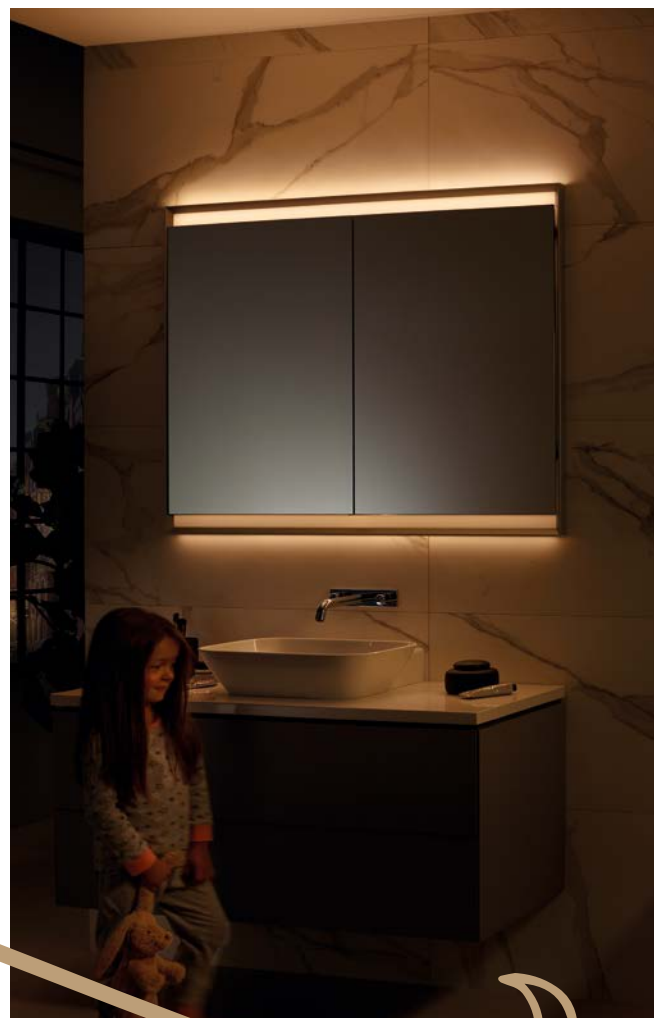

Soffusa luce di cortesia per l'utilizzo notturno del bagno

Luminosità regolabile in continuo

Luce non abbagliante

LUCE DI CORTESIA

Una luce soffusa che indica la strada verso la zona lavabo di notte e rende più facile riaddormentarsi.

ILLUMINAZIONE DI ATMOSFERA

Un'illuminazione discreta e calda per le ore di relax in bagno.

QUANDO DESIGN E FUNZIONALITÀ
DIVENTANO UN TUTT'UNO

TUTTO A PORTATA DI MANO NELL'ARMA- DIETTO A SPECCHIO

Gli armadietti a specchio Geberit ONE sono disponibili in una vasta gamma di varianti che permettono di progettare l'arredamento del vostro bagno interamente secondo il proprio gusto e le preferenze personali. Con l'installazione a filo parete, lo spazio di deposito viene trasferito nella parete. Questo offre libertà di movimento nella zona lavabo e assicura un aspetto pulito e ordinato. I modelli da appendere in modo classico davanti alla parete presentano anch'essi forme molto snelli. Possono essere integrati in qualsiasi bagno senza una speciale preparazione.