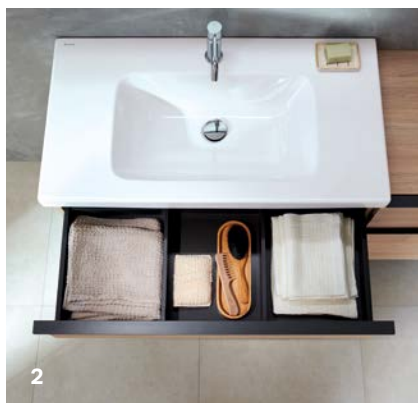

MOBILI DA BAGNO GEBERIT ICON

I cassetti del lavabo Geberit iCon, le colonne e gli armadi laterali sono dotati di un meccanismo di chiusura ammortizzata. Gli elementi di arredamento chiusi e aperti offrono uno spazio generoso e pratico per riporre oggetti. Permettono numerose possibilità di combinazione per organizzare lo spazio in modo unico ed efficace. In combinazione con specchi illuminati ed elementi di scaffalatura possono essere creati punti salienti nel locale e collegamenti ottici con gli armadi laterali e colonne.