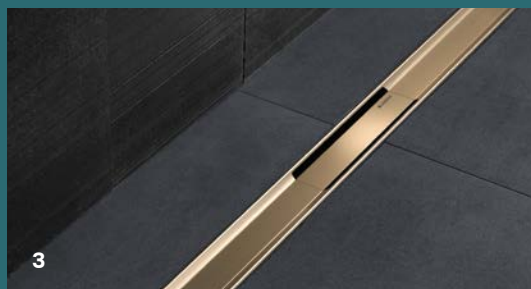

GEBERIT CLEANLINE80

GEBERIT CLEANLINE50

NOVITÀ

GEBERIT CLEANLINE20