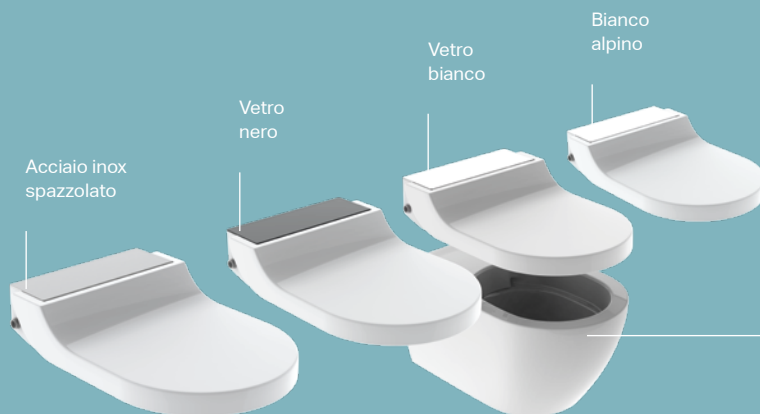

GEBERIT AQUACLEAN TUMA COMFORT È DISPONIBILE CON QUATTRO COPERTURE DI DESIGN:

Sedile WCdoccetta Geberit AquaClean Tuma con ceramica reperibile in commercio.