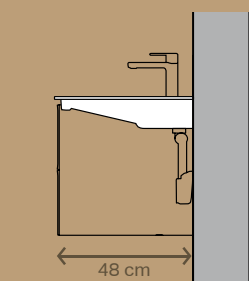

KeraTect®

1 Grazie al trasferimento dell'intero scarico dell'acqua dietro alla parete, il lavabo Geberit ONE può essere più snello rispetto ai lavabi tradizionali. Il mobile sottolavabo offre un ampio spazio di deposito. **2** Grazie allo scarico invisibile, il lavabo dalla forma piatta appare leggero e fluttuante. Inoltre, il sifone è facilmente accessibile grazie alla copertura rimovibile. **3** La tecnologia di installazione intelligente crea nuove possibilità per un arredo bagno elegante e straordinariamente salvaspazio.

QUANDO DESIGN E FUNZIONALITÀ DIVENTANO UN TUTT'UNO

UNA SERIE DA BAGNO, DUE SCARICHI, MOLTEPLICI VARIANTI DI DESIGN

SCARICO ORIZZONTALE

Sporgenza standard, 48 cm

Lavabo classico
L 50 cm, 60 cm, 75 cm, 90 cm, 105 cm, 120 cm
Variante disponibile con o senza foro rubinetto