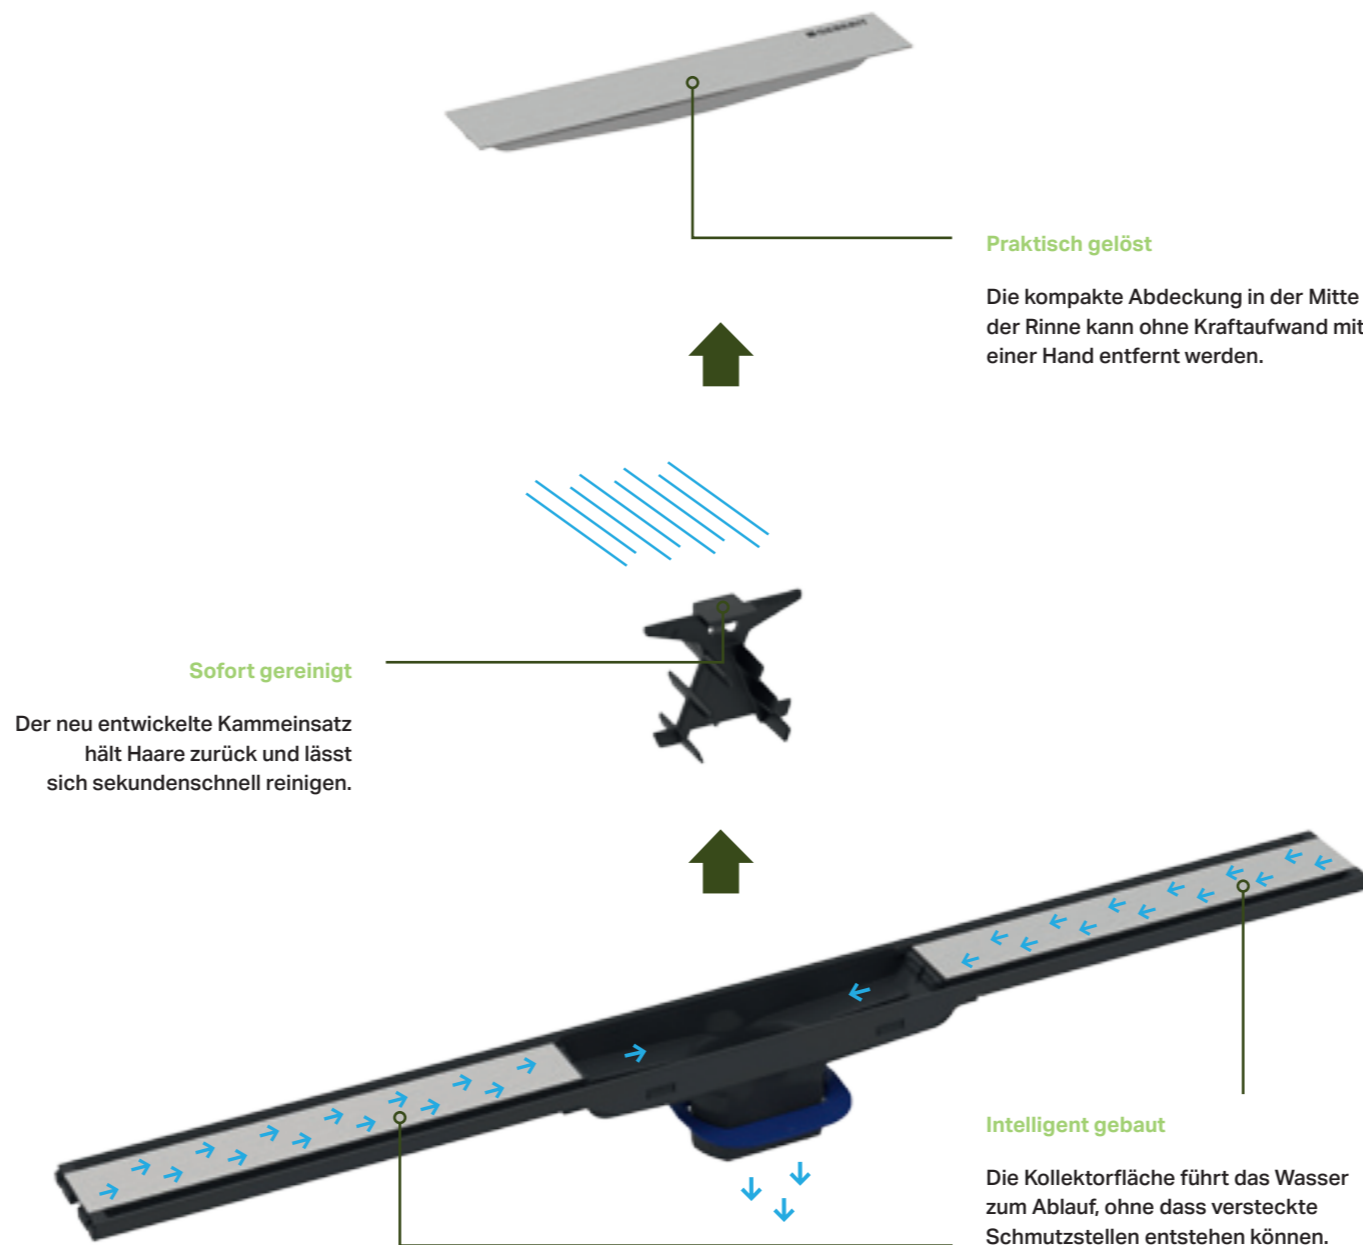

# Alle stehen auf Duschrinnen.

Aber wie sieht es darunter aus?

## Das Problem.

Viele Duschrinnen sehen zwar schön aus, unter der Abdeckung sammeln sich aber auf der ganzen Länge Schmutz und Bakterien an. Auch das Öffnen ist oft unhandlich, was die Reinigung erschwert.

## Die Lösung.

Die Geberit Duschrinnen CleanLine machen nicht nur beim Anschauen, sondern auch beim Reinigen eine gute Figur – dank dieser sauberen Innovationen:

- Offene Ablauffläche:  
Keine versteckten Ablagerungen
- Handliche Abdeckung:  
Leicht und bequem zu öffnen
- Praktischer Kammeinsatz:  
Rausnehmen, ausspülen – sauber

## Ihre Vorteile.

Endlich können Sie hervorragende Optik, Funktion und Hygiene miteinander verbinden.

Ob wandnah oder mittig: Ein perfekter Wasserfluss ist garantiert – und zwar ohne unangenehme Kanten für den Fuss.