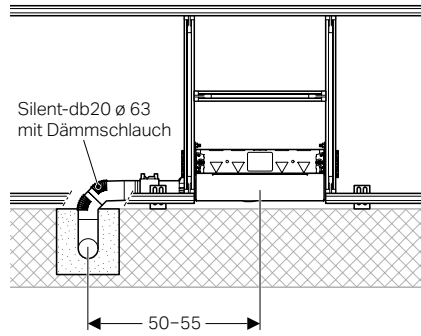

Technisches Merkblatt

Sortimentsübersicht

<p>Geberit Duofix</p>  <p>111.592.00.1</p>		<p>Zum Einbau in Geberit Duofix Systemwand oder in eine Leichtbauwand (nicht für den Einbau in eine Massivwand zugelassen)</p>  <p>Kunststoff weiss-alpin 154.335.11.1 Kunststoff glanzverchromt 154.335.21.1</p>
<p>Geberit Duofix</p>  <p>111.584.00.1</p>	<p>Geberit Duofix</p>  <p>111.588.00.1</p>	<p>Zum Einbau in Geberit Duofix Systemwand oder in eine Leichtbauwand (nicht für den Einbau in eine Massivwand zugelassen)</p>  <p>Befliesbar, rahmenlos 154.338.00.1 Befliesbar, mit Rahmen 154.339.00.1</p>
<p>Geberit GIS</p>  <p>461.735.00.1</p>		<p>Zum Einbau in Geberit GIS Vor- oder Trennwand</p>  <p>Edelstahl gebürstet 154.336.FW.1</p>
<p>Geberit Sanbloc</p>  <p>440.735.00.1</p>		<p>Zum Einbau in Massiv- oder Leichtbau</p>  <p>Edelstahl gebürstet, verschraubbar 154.337.FW.1</p>
<p>Geberit Kombifix</p>  <p>457.535.00.1</p>		<p>Zum Einbau in Massivbau</p>  <p>Optional Geberit Kollektorprofil 154.340.FW.1 Edelstahl gebürstet</p>

Ausführungsvarianten

**Mit Geberit Kollektorprofil
Ohne Fliesenschnitt**

**Ohne Geberit Kollektorprofil
Mit Fliesenschnitt**

Anschlussituation eingelegte Abwasseranschlussleitungen in Installationssystem

Abwasseranschluss seitlich (Empfehlung Geberit)

Grundriss

Ansicht

Abwasseranschluss von vorne

Grundriss

Ansicht

Geberit Duofix

Geberit GIS