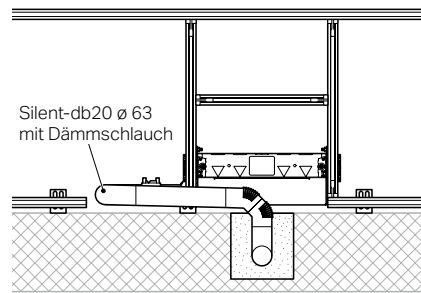

Technisches Merkblatt

Sortimentsübersicht

<p>Geberit Duofix</p>  <p>111.592.00.1</p>		<p>Zum Einbau in Geberit Duofix Systemwand oder in eine Leichtbauwand (nicht für den Einbau in eine Massivwand zugelassen)</p>  <p>Kunststoff weiss-alpin 154.335.11.1 Kunststoff glanzverchromt 154.335.21.1</p>
<p>Geberit Duofix</p>  <p>111.584.00.1</p>	<p>Geberit Duofix</p>  <p>111.588.00.1</p>	<p>Zum Einbau in Geberit Duofix Systemwand oder in eine Leichtbauwand (nicht für den Einbau in eine Massivwand zugelassen)</p>  <p>Befliesbar, rahmenlos 154.338.00.1 Befliesbar, mit Rahmen 154.339.00.1</p>
<p>Geberit GIS</p>  <p>461.735.00.1</p>		<p>Zum Einbau in Geberit GIS Vor- oder Trennwand</p>  <p>Edelstahl gebürstet 154.336.FW.1</p>
<p>Geberit Sanbloc</p>  <p>440.735.00.1</p>		<p>Zum Einbau in Massiv- oder Leichtbau</p>  <p>Edelstahl gebürstet, verschraubbar 154.337.FW.1</p>
<p>Geberit Kombifix</p>  <p>457.535.00.1</p>		<p>Zum Einbau in Massivbau</p>  <p>Optional Geberit Kollektorprofil 154.340.FW.1 Edelstahl gebürstet</p>

Ausführungsvarianten

**Mit Geberit Kollektorprofil
Ohne Fliesenschnitt**

**Ohne Geberit Kollektorprofil
Mit Fliesenschnitt**

Anschlussituation eingelegte Abwasseranschlussleitungen in Installationssystem

Abwasseranschluss seitlich (Empfehlung Geberit)

Grundriss

Ansicht

Abwasseranschluss von vorne

Grundriss

Ansicht

Geberit Duofix

Geberit GIS