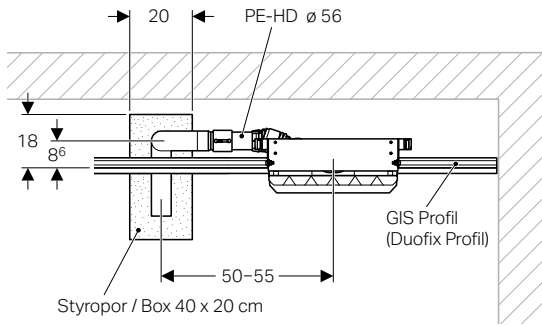

Technisches Merkblatt

Sortimentsübersicht

<p>Geberit Duofix</p>  <p>111.592.00.1</p>		<p>Zum Einbau in Geberit Duofix Systemwand oder in eine Leichtbauwand (nicht für den Einbau in eine Massivwand zugelassen)</p>  <p>Kunststoff weiss-alpin 154.335.11.1 Kunststoff glanzverchromt 154.335.21.1</p>
<p>Geberit Duofix</p>  <p>111.584.00.1</p>	<p>Geberit Duofix</p>  <p>111.588.00.1</p>	<p>Zum Einbau in Geberit Duofix Systemwand oder in eine Leichtbauwand (nicht für den Einbau in eine Massivwand zugelassen)</p>  <p>Befliesbar, rahmenlos 154.338.00.1 Befliesbar, mit Rahmen 154.339.00.1</p>
<p>Geberit GIS</p>  <p>461.735.00.1</p>		<p>Zum Einbau in Geberit GIS Vor- oder Trennwand</p>  <p>Edelstahl gebürstet 154.336.FW.1</p>
<p>Geberit Sanbloc</p>  <p>440.735.00.1</p>		<p>Zum Einbau in Massiv- oder Leichtbau</p>  <p>Edelstahl gebürstet, verschraubbar 154.337.FW.1</p>
<p>Geberit Kombifix</p>  <p>457.535.00.1</p>		<p>Zum Einbau in Massivbau</p>  <p>Optional Geberit Kollektorprofil 154.340.FW.1 Edelstahl gebürstet</p>

Ausführungsvarianten

**Mit Geberit Kollektorprofil
Ohne Fliesenschnitt**

**Ohne Geberit Kollektorprofil
Mit Fliesenschnitt**

Anschlussituation eingelegte Abwasseranschlussleitungen in Installationssystem

Abwasseranschluss seitlich (Empfehlung Geberit)

Grundriss

Ansicht

Abwasseranschluss von vorne

Grundriss

Ansicht

Geberit Duofix

Geberit GIS