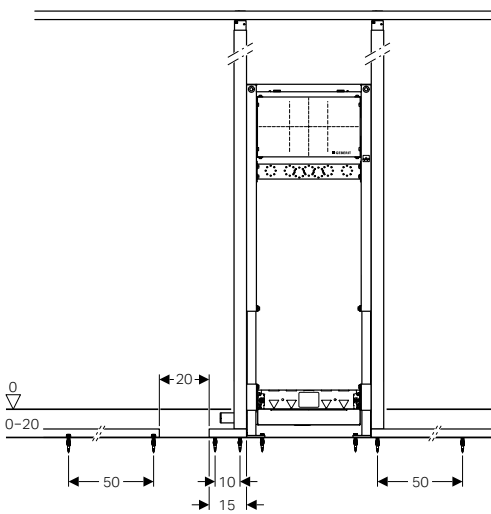

Technisches Merkblatt

Sortimentsübersicht

<p>Geberit Duofix</p>  <p>111.592.00.1</p>		<p>Zum Einbau in Geberit Duofix Systemwand oder in eine Leichtbauwand (nicht für den Einbau in eine Massivwand zugelassen)</p>  <p>Kunststoff weiss-alpin 154.335.11.1 Kunststoff glanzverchromt 154.335.21.1</p>
<p>Geberit Duofix</p>  <p>111.584.00.1</p>	<p>Geberit Duofix</p>  <p>111.588.00.1</p>	<p>Zum Einbau in Geberit Duofix Systemwand oder in eine Leichtbauwand (nicht für den Einbau in eine Massivwand zugelassen)</p>  <p>Befliesbar, rahmenlos 154.338.00.1 Befliesbar, mit Rahmen 154.339.00.1</p>
<p>Geberit GIS</p>  <p>461.735.00.1</p>		<p>Zum Einbau in Geberit GIS Vor- oder Trennwand</p>  <p>Edelstahl gebürstet 154.336.FW.1</p>
<p>Geberit Sanbloc</p>  <p>440.735.00.1</p>		<p>Zum Einbau in Massiv- oder Leichtbau</p>  <p>Edelstahl gebürstet, verschraubbar 154.337.FW.1</p>
<p>Geberit Kombifix</p>  <p>457.535.00.1</p>		<p>Zum Einbau in Massivbau</p>  <p>Optional Geberit Kollektorprofil 154.340.FW.1 Edelstahl gebürstet</p>

Ausführungsvarianten

**Mit Geberit Kollektorprofil
Ohne Fliesenschnitt**

**Ohne Geberit Kollektorprofil
Mit Fliesenschnitt**

Anschlussituation eingelegte Abwasseranschlussleitungen in Installationssystem

Abwasseranschluss seitlich (Empfehlung Geberit)

Grundriss

Ansicht

Abwasseranschluss von vorne

Grundriss

Ansicht

Geberit Duofix

Geberit GIS