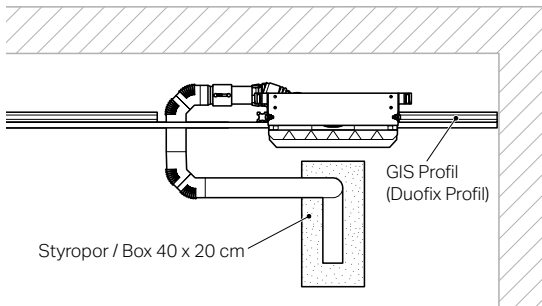

Technisches Merkblatt

Sortimentsübersicht

<p>Geberit Duofix</p>  <p>111.592.00.1</p>		<p>Zum Einbau in Geberit Duofix Systemwand oder in eine Leichtbauwand (nicht für den Einbau in eine Massivwand zugelassen)</p>  <p>Kunststoff weiss-alpin 154.335.11.1 Kunststoff glanzverchromt 154.335.21.1</p>
<p>Geberit Duofix</p>  <p>111.584.00.1</p>	<p>Geberit Duofix</p>  <p>111.588.00.1</p>	<p>Zum Einbau in Geberit Duofix Systemwand oder in eine Leichtbauwand (nicht für den Einbau in eine Massivwand zugelassen)</p>  <p>Befliesbar, rahmenlos 154.338.00.1 Befliesbar, mit Rahmen 154.339.00.1</p>
<p>Geberit GIS</p>  <p>461.735.00.1</p>		<p>Zum Einbau in Geberit GIS Vor- oder Trennwand</p>  <p>Edelstahl gebürstet 154.336.FW.1</p>
<p>Geberit Sanbloc</p>  <p>440.735.00.1</p>		<p>Zum Einbau in Massiv- oder Leichtbau</p>  <p>Edelstahl gebürstet, verschraubbar 154.337.FW.1</p>
<p>Geberit Kombifix</p>  <p>457.535.00.1</p>		<p>Zum Einbau in Massivbau</p>  <p>Optional Geberit Kollektorprofil 154.340.FW.1 Edelstahl gebürstet</p>

Ausführungsvarianten

**Mit Geberit Kollektorprofil
Ohne Fliesenschnitt**

**Ohne Geberit Kollektorprofil
Mit Fliesenschnitt**

Anschlussituation eingelegte Abwasseranschlussleitungen in Installationssystem

Abwasseranschluss seitlich (Empfehlung Geberit)

Grundriss

Ansicht

Abwasseranschluss von vorne

Grundriss

Ansicht

Geberit Duofix

Geberit GIS