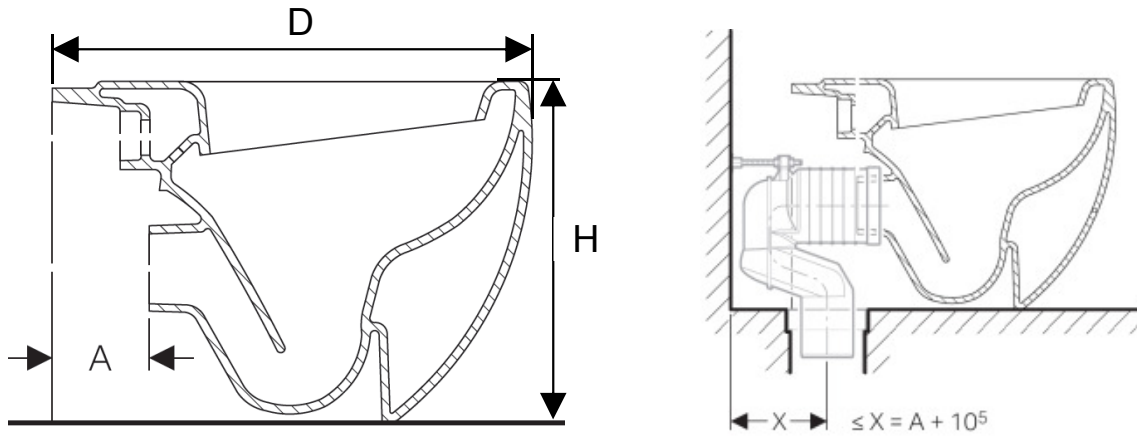

Serie	für Stand-WC	D [mm]	W	H	A
Starck 3 	012409	560	370	430	125
Vero 	211709	570	370	400	150

Ideal Standard

X... Bodenanschlussbereich mit Monolith

Serie	für Stand-WC	D [mm]	W	H	A
 <p>Connect</p>	E 8231 xx	545	360	400	100

Serie	für Stand-WC	D [mm]	W	H	A
Moments 	K 3116 xx	575	350	425	100
SoftMood 	T 3216 xx	560	360	420	115
Tonic 	K 3110 xx	545	360	390	102

Keramag

X... Bodenanschlussbereich mit Monolith

Serie	für Stand-WC	D [mm]	W	H	A
Citterio	213520	560	275	475	115

Laufen

X... Bodenanschlussbereich mit Monolith

Serie	für Stand-WC	D [mm]	W	H	A
	821671	580	360	400	125

Serie	für Stand-WC	D [mm]	W	H	A	
ALESSI One		821971	585	390	450/415	125
Alessi Dot		824906	580	390	400	125
Laufen Pro		822951	580	360	400	125