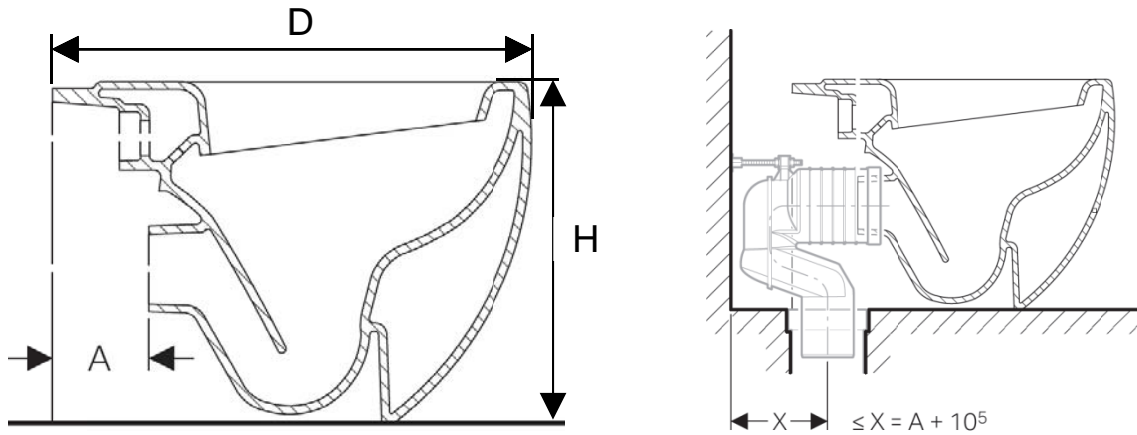

Keramikliste zu Stand-WC für Geberit Monolith

Catalano	Seite	1
Duravit	Seite	4
Ideal Standard	Seite	7
Keramag	Seite	9
Laufen	Seite	10
Villeroy & Boch	Seite	13

Catalano

X... Anschlussbereich mit Monolith

Serie	für Stand-WC	D [mm]	W	H	A
<ul style="list-style-type: none"> -Premium -Star -Zero -Verso -Proiezioni 	 1VP5500	550	350	420	110

Serie	für Stand-WC	D [mm]	W	H	A	
New Light		1VPLI00	500	370	410	100
Velis		1VP5700	570	370	420	105
	1VPLI00	500	370	410	100	
	1VP5000	500	370	420	105	

Serie	für Stand-WC	D [mm]	W	H	A	
Sfera		1VPC5200	540	350	410	105
		1VPS5400	520	350	410	105
Canova Royal		1VPCR00	530	360	420	100

Duravit

X... Bodenanschlussbereich mit Monolith

Serie	für Stand-WC	D [mm]	W	H	A
2nd Floor	011009	570	370	445	145

Serie	für Stand-WC	D [mm]	W	H	A
Darling New 	213909	570	370	400	140
Starck 2 	212809	570	370	400	140

Serie	für Stand-WC	D [mm]	W	H	A
Starck 3 	012409	560	370	430	125
Vero 	211709	570	370	400	150

Ideal Standard

X... Bodenanschlussbereich mit Monolith

Serie	für Stand-WC	D [mm]	W	H	A
 <p>Connect</p>	E 8231 xx	545	360	400	100