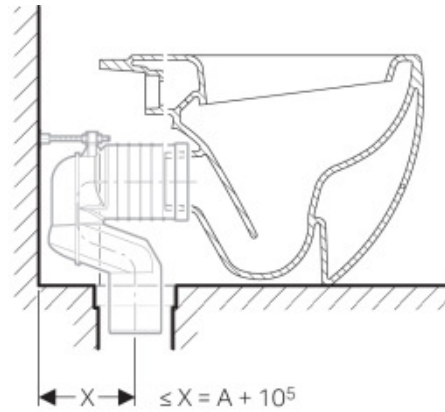

Keramikliste zu Stand-WC für Geberit Monolith

Catalano	Seite	1
Duravit	Seite	4
Ideal Standard	Seite	7
Keramag	Seite	9
Laufen	Seite	10
Villeroy & Boch	Seite	13

Catalano

X... Anschlussbereich mit Monolith

Serie	für Stand-WC	D [mm]	W	H	A
<ul style="list-style-type: none"> -Premium -Star -Zero -Verso -Proiezioni 	 1VP5500	550	350	420	110

Serie	für Stand-WC	D [mm]	W	H	A	
New Light		1VPLI00	500	370	410	100
Velis		1VP5700	570	370	420	105
	1VPLI00	500	370	410	100	
	1VP5000	500	370	420	105	

Serie	für Stand-WC	D [mm]	W	H	A	
Sfera		1VPC5200	540	350	410	105
		1VPS5400	520	350	410	105
Canova Royal		1VPCR00	530	360	420	100

Duravit

X... Bodenanschlussbereich mit Monolith

Serie	für Stand-WC	D [mm]	W	H	A
2nd Floor	011009	570	370	445	145

Serie	für Stand-WC	D [mm]	W	H	A
Darling New 	213909	570	370	400	140
Starck 2 	212809	570	370	400	140

Serie	für Stand-WC	D [mm]	W	H	A
Starck 3 	012409	560	370	430	125
Vero 	211709	570	370	400	150

Ideal Standard

X... Bodenanschlussbereich mit Monolith

Serie	für Stand-WC	D [mm]	W	H	A
 <p>Connect</p>	E 8231 xx	545	360	400	100