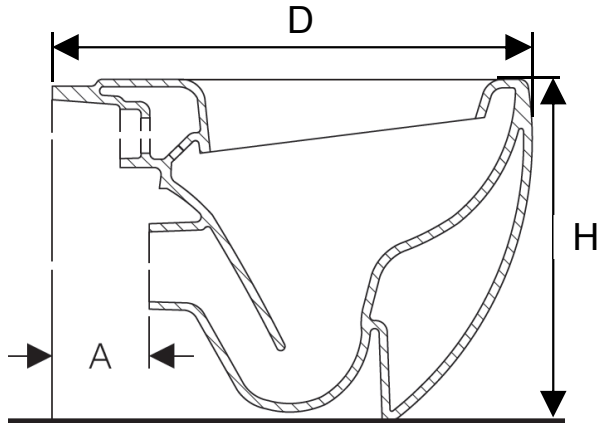

Keramikliste zu Stand-WC für Geberit Monolith

Catalano	Seite	1
Duravit	Seite	4
Ideal Standard	Seite	7
Keramag	Seite	9
Laufen	Seite	10
Villeroy & Boch	Seite	13

Catalano

X... Anschlussbereich mit Monolith

Serie	für Stand-WC	D [mm]	W	H	A
<ul style="list-style-type: none"> -Premium -Star -Zero -Verso -Proiezioni 	 1VP5500	550	350	420	110

Serie	für Stand-WC	D [mm]	W	H	A	
New Light		1VPLI00	500	370	410	100
Velis		1VP5700	570	370	420	105
	1VPLI00	500	370	410	100	
	1VP5000	500	370	420	105	

Serie	für Stand-WC	D [mm]	W	H	A	
Sfera		1VPC5200	540	350	410	105
		1VPS5400	520	350	410	105
Canova Royal		1VPCR00	530	360	420	100

Duravit

X... Bodenanschlussbereich mit Monolith

Serie	für Stand-WC	D [mm]	W	H	A
2nd Floor	011009	570	370	445	145

Serie	für Stand-WC	D [mm]	W	H	A
Darling New 	213909	570	370	400	140
Starck 2 	212809	570	370	400	140

Serie	für Stand-WC	D [mm]	W	H	A
Starck 3 	012409	560	370	430	125
Vero 	211709	570	370	400	150

Ideal Standard

X... Bodenanschlussbereich mit Monolith

Serie	für Stand-WC	D [mm]	W	H	A
 <p>Connect</p>	E 8231 xx	545	360	400	100