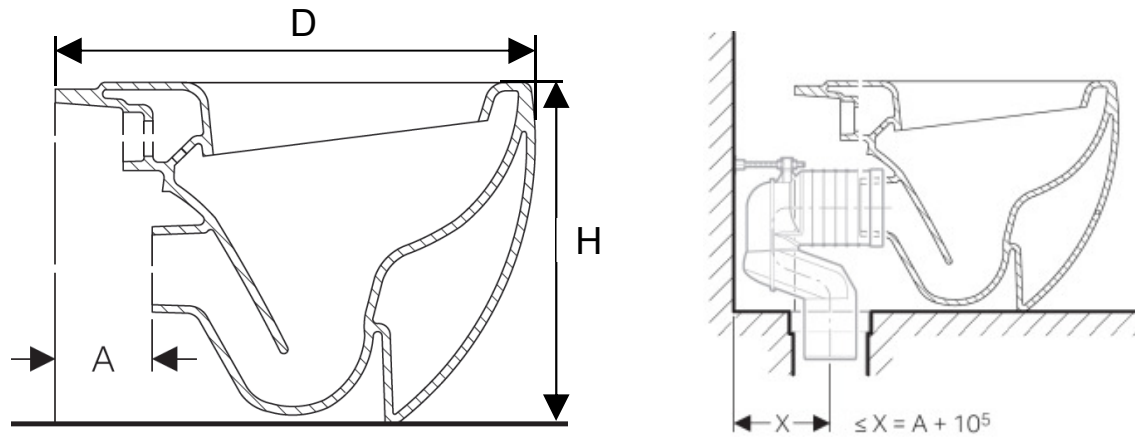

Keramag

X... Bodenanschlussbereich mit Monolith