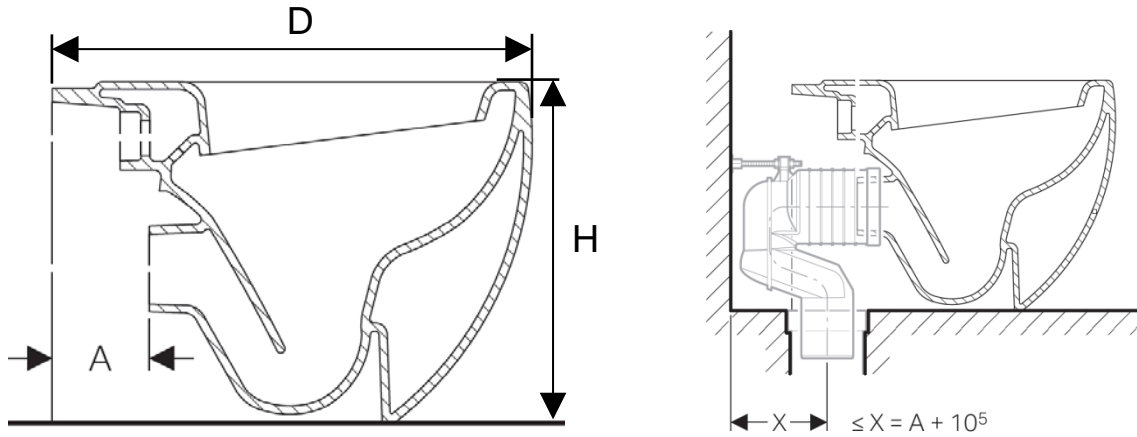

Keramikliste zu Stand-WC für Geberit Monolith

Catalano	Seite	1
Duravit	Seite	4
Ideal Standard	Seite	7
Keramag	Seite	9
Laufen	Seite	10
Villeroy & Boch	Seite	13

Catalano

X... Anschlussbereich mit Monolith

Serie	für Stand-WC	D [mm]	W	H	A
<ul style="list-style-type: none"> -Premium -Star -Zero -Verso -Proiezioni 	 1VP5500	550	350	420	110

Serie	für Stand-WC	D [mm]	W	H	A	
New Light		1VPLI00	500	370	410	100
Velis		1VP5700	570	370	420	105
	1VPLI00	500	370	410	100	
	1VP5000	500	370	420	105	

Serie	für Stand-WC	D [mm]	W	H	A	
Sfera		1VPC5200	540	350	410	105
		1VPS5400	520	350	410	105
Canova Royal		1VPCR00	530	360	420	100

Duravit

X... Bodenanschlussbereich mit Monolith

Serie	für Stand-WC	D [mm]	W	H	A
2nd Floor	011009	570	370	445	145

Serie	für Stand-WC	D [mm]	W	H	A
Darling New 	213909	570	370	400	140
Starck 2 	212809	570	370	400	140

Serie	für Stand-WC	D [mm]	W	H	A
Starck 3 	012409	560	370	430	125
Vero 	211709	570	370	400	150

Ideal Standard

X... Bodenanschlussbereich mit Monolith

Serie	für Stand-WC	D [mm]	W	H	A
 <p>Connect</p>	E 8231 xx	545	360	400	100