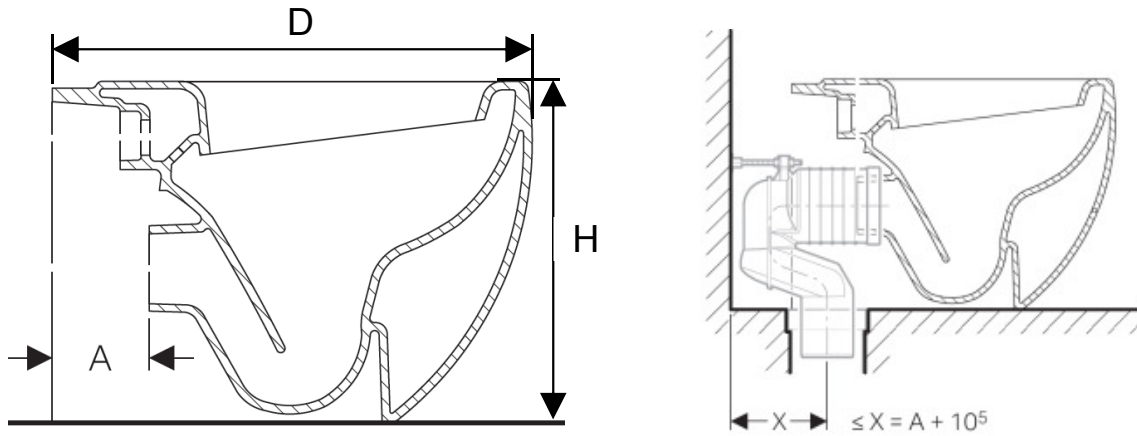

Laufen

X... Bodenanschlussbereich mit Monolith

Serie	für Stand-WC	D [mm]	W	H	A
	821671	580	360	400	125

Serie	für Stand-WC	D [mm]	W	H	A	
ALESSI One		821971	585	390	450/415	125
Alessi Dot		824906	580	390	400	125
Laufen Pro		822951	580	360	400	125

Serie	für Stand-WC	D [mm]	W	H	A
<p>Laufen Pro</p> 	822952	530	360	430	125
<p>Living</p> 	821436	580	360	400	125

Passt nicht wegen Spülwasserhöhe:

- Palomba
- LB3
- Mimo

V&B

X... Bodenanschlussbereich mit Monolith