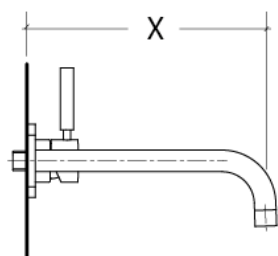

Vola

Serie	Länge Auslauf x [mm]	Artikelnummer Wandarmatur	Artikelnummer Unterputzmischer
111	160	111	100
112	160	112	100
121	225	121	100