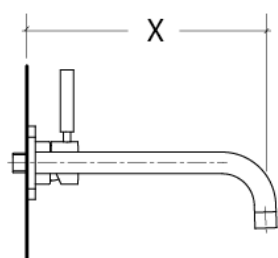

Hansgrohe

Serie		Länge Auslauf x [mm]	Artikelnummer Wandarmatur	Artikelnummer Unterputzmischer
Axor Bouroullec		200	19125000	13622180
		244	19127000	13622180
Axor Citterio M		167	34112000	13622180
		227	34115000	13622180
Axor Citterio M		167	34113000	13622180
		227	34116000	13622180
Axor Citterio		160	39113000	13622180
		220	39116000	13622180
Axor Steel		161	35113800	13622180
		221	35116800	13622180