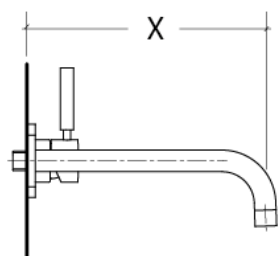

Villeroy & Boch

Serie		Länge Auslauf x [mm]	Artikelnummer Wandarmatur	Artikelnummer Unterputzmischer
Source flow		180	36810945	3580697090
		240	36814945	3580697090
Source		170	36810940	3580697090
		210	36812940	3580697090
Soul		210	36812925	3580697090
L'Aura		210	36812905	3580697090