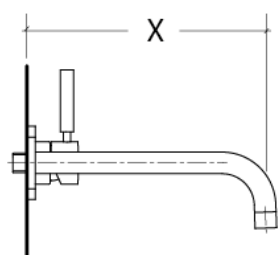

# Hansa

Serie		Länge Auslauf x [mm]	Artikelnummer Wandarmatur	Artikelnummer Unterputzmischer
<b>HANSA- DESIGNO</b>		160 - 200	51092173	57860100
		160 - 200	51092177	57860100
		160 - 200	51092178	57860100
<b>HANSA- LIGNA</b>		185	06402103	57860100
<b>HANSA- STELA</b>		162	57832171	57860100
		242	57852171	57860100