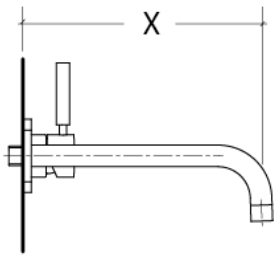

Dornbracht

Serie		Länge Auslauf x [mm]	Artikelnummer Wandarmatur	Artikelnummer Unterputzmischer
IMO		140	36808670	3580697090
MEM		170	36810785	3580697090
		200	36812785	3580697090
		240	36816785	3580697090
MEM		170	36820785	3580697090
		200	36822785	3580697090
		240	36826785	3580697090
TARA.LOGIC		170	36810885	3580697090
		200	36812885	3580697090
		250	36816885	3580697090
TARA.LOGIC		200	36822885	3580697090
		250	36826885	3580697090