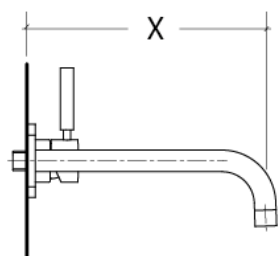

KWC

Serie	Länge Auslauf x [mm]	Artikelnummer Wandarmatur	Artikelnummer Unterputzmischer
AVA	175	11192033000	57860100
	225	11192034000	57860100
ONO	175	11152033000	57860100
	225	11152034000	57860100