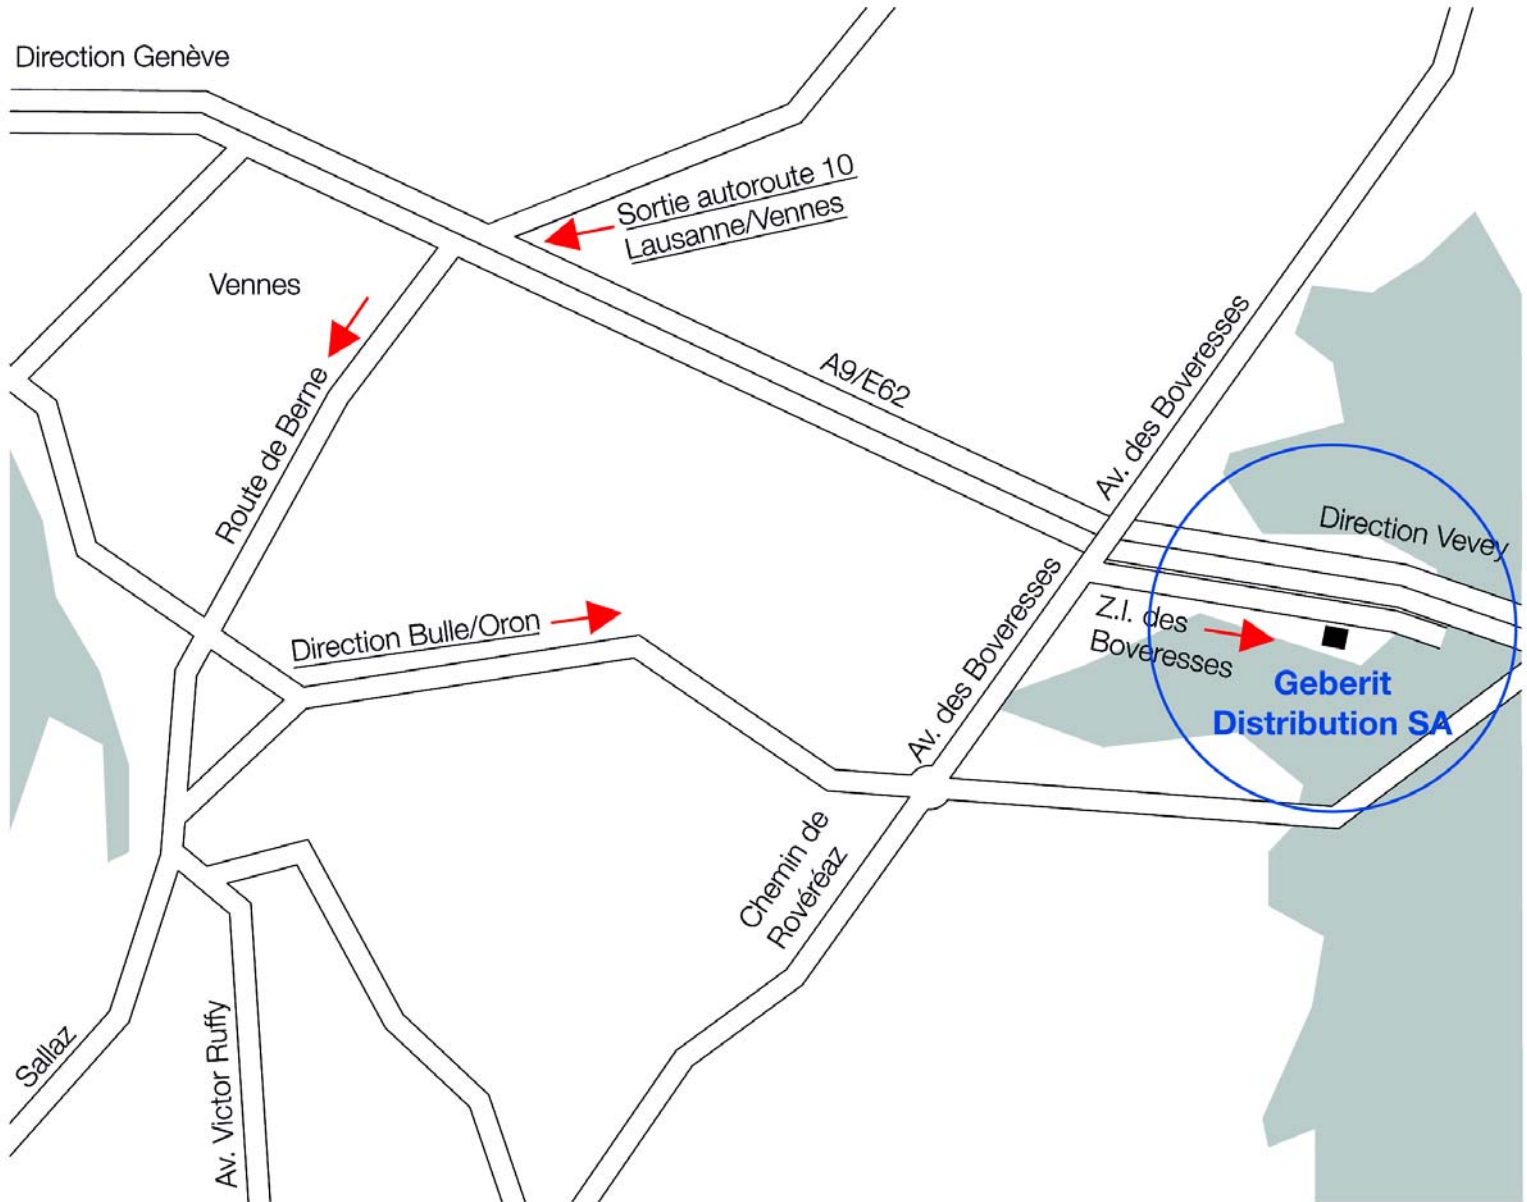

# Plan d'accès Geberit Distribution SA Lausanne

Geberit Distribution SA, Avenue des Boveresses 54, 1010 Lausanne  
Téléphone 021 654 99 88, Téléfax 021 654 99 89