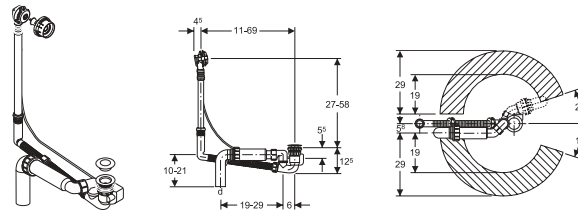

Garniture de baignoire CEN avec vidage excentrique

exécution de base sans set de montage final, avec soupape d'écoulement chromée Rg 48x1/8", soupape de trop-plein flexible, siphon avec tubulure de départ mobile, coude de raccordement Ø56 et matériel d'étanchéité, garde d'eau 50 mm

d	KL	VA	VÜ	Couleur	Matériau	USGBS	No. Art.
56	65	0.9-1.1	0.6	chromé	PE	851 011	150.630.00.1

Garniture de baignoire CEN avec vidage excentrique

exécution de base sans set de montage final, avec soupape d'écoulement chromée Rg 48x1/8", soupape de trop-plein flexible, siphon avec tubulure de départ mobile, coude de raccordement Ø56 et matériel d'étanchéité, garde d'eau 50 mm

d	KL	VA	VÜ	Couleur	Matériau	USGBS	No. Art.
56	85	0.9-1.1	0.6	chromé	PE	851 012	150.631.00.1

Garniture de baignoire CEN avec vidage excentrique

exécution de base sans set de montage final, avec soupape d'écoulement chromée Rg 48x1/8", soupape de trop-plein flexible, siphon avec tubulure de départ mobile, coude de raccordement Ø56 et matériel d'étanchéité, garde d'eau 50 mm

d	KL	VA	VÜ	Couleur	Matériau	USGBS	No. Art.
56	130	0.9-1.1	0.6	chromé	PE	851 013	150.632.00.1

Abréviations Unité de mesure Désignation

d	mm	Diamètre extérieur	USGBS	Union Suisse des Grossistes de la Branche Sanitaire	
KL	cm	Longueur du câble			
Ø	mm	Diamètre extérieur	VA	l/s	Débit d'écoulement
Rg	mm	Pas de vis rond	VÜ	l/s	Débit du trop-plein