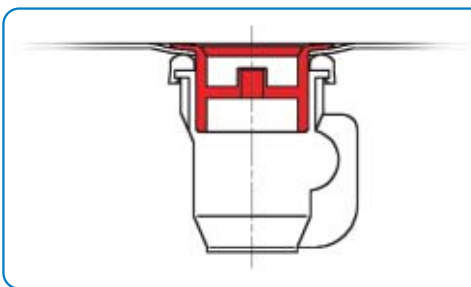

d	KL	VA	VÜ	Couleur	Matériau	USGBS	No. Art.
56	85	0.9-1.1	0.6	chromé	PE	851 012	150.631.00.1

Garniture de baignoire CEN avec vidage excentrique

exécution de base sans set de montage final, avec soupape d'écoulement chromée Rg 48x1/8", soupape de trop-plein flexible, siphon avec tubulure de départ mobile, coude de raccordement Ø56 et matériel d'étanchéité, garde d'eau 50 mm

d	KL	VA	VÜ	Couleur	Matériau	USGBS	No. Art.
56	130	0.9-1.1	0.6	chromé	PE	851 013	150.632.00.1

Abréviations Unité de mesure Désignation

d	mm	Diamètre extérieur	USGBS	Union Suisse des Grossistes de la Branche Sanitaire	
KL	cm	Longueur du câble			
Ø	mm	Diamètre extérieur	VA	l/s	Débit d'écoulement
Rg	mm	Pas de vis rond	VÜ	l/s	Débit du trop-plein

La soupape d'écoulement éprouvée et vissée de bout en bout offre une assise optimale et une étanchéité durable.

Le principe à contre-courant empêche les gargouillements et veille ainsi au silence dans la salle de bain. La forme ronde du corps du siphon favorable à l'écoulement empêche une accumulation d'impuretés, favorise l'auto-nettoyage et permet un nettoyage à l'aide de la tringle.