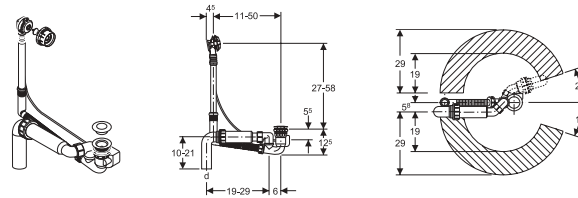

Garniture de baignoire CEN avec vidage excentrique

exécution de base sans set de montage final, avec soupape d'écoulement chromée Rg 48x1/8", soupape de trop-plein flexible, siphon avec tubulure de départ mobile, coude de raccordement Ø56 et matériel d'étanchéité, garde d'eau 50 mm

d	KL	VA	VÜ	Couleur	Matériau	USGBS	No. Art.
56	65	0.9-1.1	0.6	chromé	PE	851 011	150.630.00.1

Garniture de baignoire CEN avec vidage excentrique

exécution de base sans set de montage final, avec soupape d'écoulement chromée Rg 48x1/8", soupape de trop-plein flexible, siphon avec tubulure de départ mobile, coude de raccordement Ø56 et matériel d'étanchéité, garde d'eau 50 mm

d	KL	VA	VÜ	Couleur	Matériau	USGBS	No. Art.
56	85	0.9-1.1	0.6	chromé	PE	851 012	150.631.00.1

Garniture de baignoire CEN avec vidage excentrique

exécution de base sans set de montage final, avec soupape d'écoulement chromée Rg 48x1/8", soupape de trop-plein flexible, siphon avec tubulure de départ mobile, coude de raccordement Ø56 et matériel d'étanchéité, garde d'eau 50 mm

d	KL	VA	VÜ	Couleur	Matériau	USGBS	No. Art.
56	130	0.9-1.1	0.6	chromé	PE	851 013	150.632.00.1

Abréviations Unité de mesure Désignation

d	mm	Diamètre extérieur	USGBS	Union Suisse des Grossistes de la Branche Sanitaire	
KL	cm	Longueur du câble			
Ø	mm	Diamètre extérieur	VA	l/s	Débit d'écoulement
Rg	mm	Pas de vis rond	VÜ	l/s	Débit du trop-plein