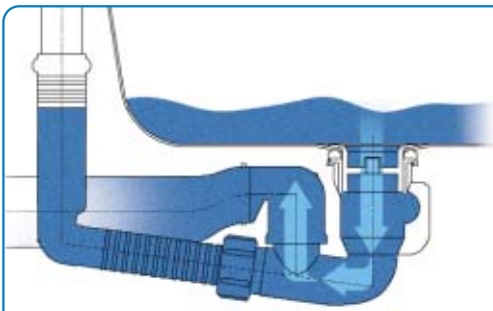

Garniture de baignoire CEN avec vidage excentrique

exécution de base sans set de montage final, avec soupape d'écoulement chromée Rg 48x1/8", soupape de trop-plein flexible, siphon avec tubulure de départ mobile, coude de raccordement Ø56 et matériel d'étanchéité, garde d'eau 50 mm

La garniture de baignoire excentrique CEN

Veille au silence dans la salle de bain

Geberit

Les garnitures de baignoires excentriques High-Tech offrent des avantages considérables !

Les garnitures de baignoires CEN Geberit de qualité supérieure associent les directives des nouvelles normes européennes CEN 12056, valables depuis le 1 juillet 2001, et les exigences spécifiques des constructeurs et des entreprises suisses en matière de sécurité de fonctionnement, de qualité du matériau et d'optique des garnitures de baignoires. High-Tech de Geberit offre des avantages considérables.

La soupape d'écoulement éprouvée et vissée de bout en bout offre une assise optimale et une étanchéité durable.

Le principe à contre-courant empêche les gargouillements et veille ainsi au silence dans la salle de bain. La forme ronde du corps du siphon favorable à l'écoulement empêche une accumulation d'impuretés, favorise l'auto-nettoyage et permet un nettoyage à l'aide de la tringle.

La tête flexible et l'étanchéité nouvellement conçue permettent un montage rapide et sans tension.

La stabilité et la sécurité contre la torsion du tirage à câble nouvellement développé garantissent une sécurité de fonctionnement élevée.