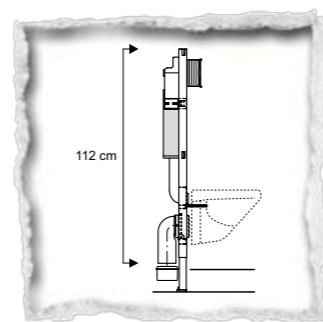

#### Collier réglable en profondeur au coude d'évacuation

Le Duofix est équipé d'un collier réglable en profondeur destiné à la conduite d'évacuation. La position flexible du montage, permet une pose simple et rapide des tuyaux d'évacuation.

#### Pieds à blocage automatique

Les nouveaux pieds à blocage automatique maintiennent le cadre de montage à la hauteur requise et permettent ainsi un montage par une seule personne.

**■ GEBERIT**

**UP320**  
Trois nouveaux styles – Sigma10, Sigma20 et Sigma50 s'associent aux styles Samba, Rumba, Tango, Mambo, Twist et Bolero. Ils complètent notre assortiment de plaques de déclenchement pour les éléments de montage d'une hauteur minimale de 112 cm. Tous les modèles peuvent être combinés avec Geberit UP300 et UP320.

**UP200**  
Pour les éléments de montage de hauteur minime avec la chasse d'eau à encastrer Geberit UP200 et une hauteur de montage minimale de 82 ou de 98 cm, Kappa20 et Kappa50 permettent la pose soit d'un déclenchement depuis dessus ou alors depuis devant.