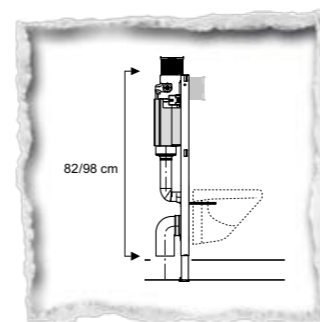

#### Gaine vide pour WCdouce suspendu

Tous les éléments pour WC avec UP320 et UP200 sont, comme à l'accoutumée, munis d'une gaine vide pour le montage de nos WCdouches Balena.

#### Collier réglable en profondeur au coude d'évacuation

Le Duofix est équipé d'un collier réglable en profondeur destiné à la conduite d'évacuation. La position flexible du montage, permet une pose simple et rapide des tuyaux d'évacuation.

#### Pieds à blocage automatique

Les nouveaux pieds à blocage automatique maintiennent le cadre de montage à la hauteur requise et permettent ainsi un montage par une seule personne.

**■ GEBERIT**

**UP320**  
Trois nouveaux styles – Sigma10, Sigma20 et Sigma50 s'associent aux styles Samba, Rumba, Tango, Mambo, Twist et Bolero. Ils complètent notre assortiment de plaques de déclenchement pour les éléments de montage d'une hauteur minimale de 112 cm. Tous les modèles peuvent être combinés avec Geberit UP300 et UP320.

**UP200**  
Pour les éléments de montage de hauteur minime avec la chasse d'eau à encastrer Geberit UP200 et une hauteur de montage minimale de 82 ou de 98 cm, Kappa20 et Kappa50 permettent la pose soit d'un déclenchement depuis dessus ou alors depuis devant.