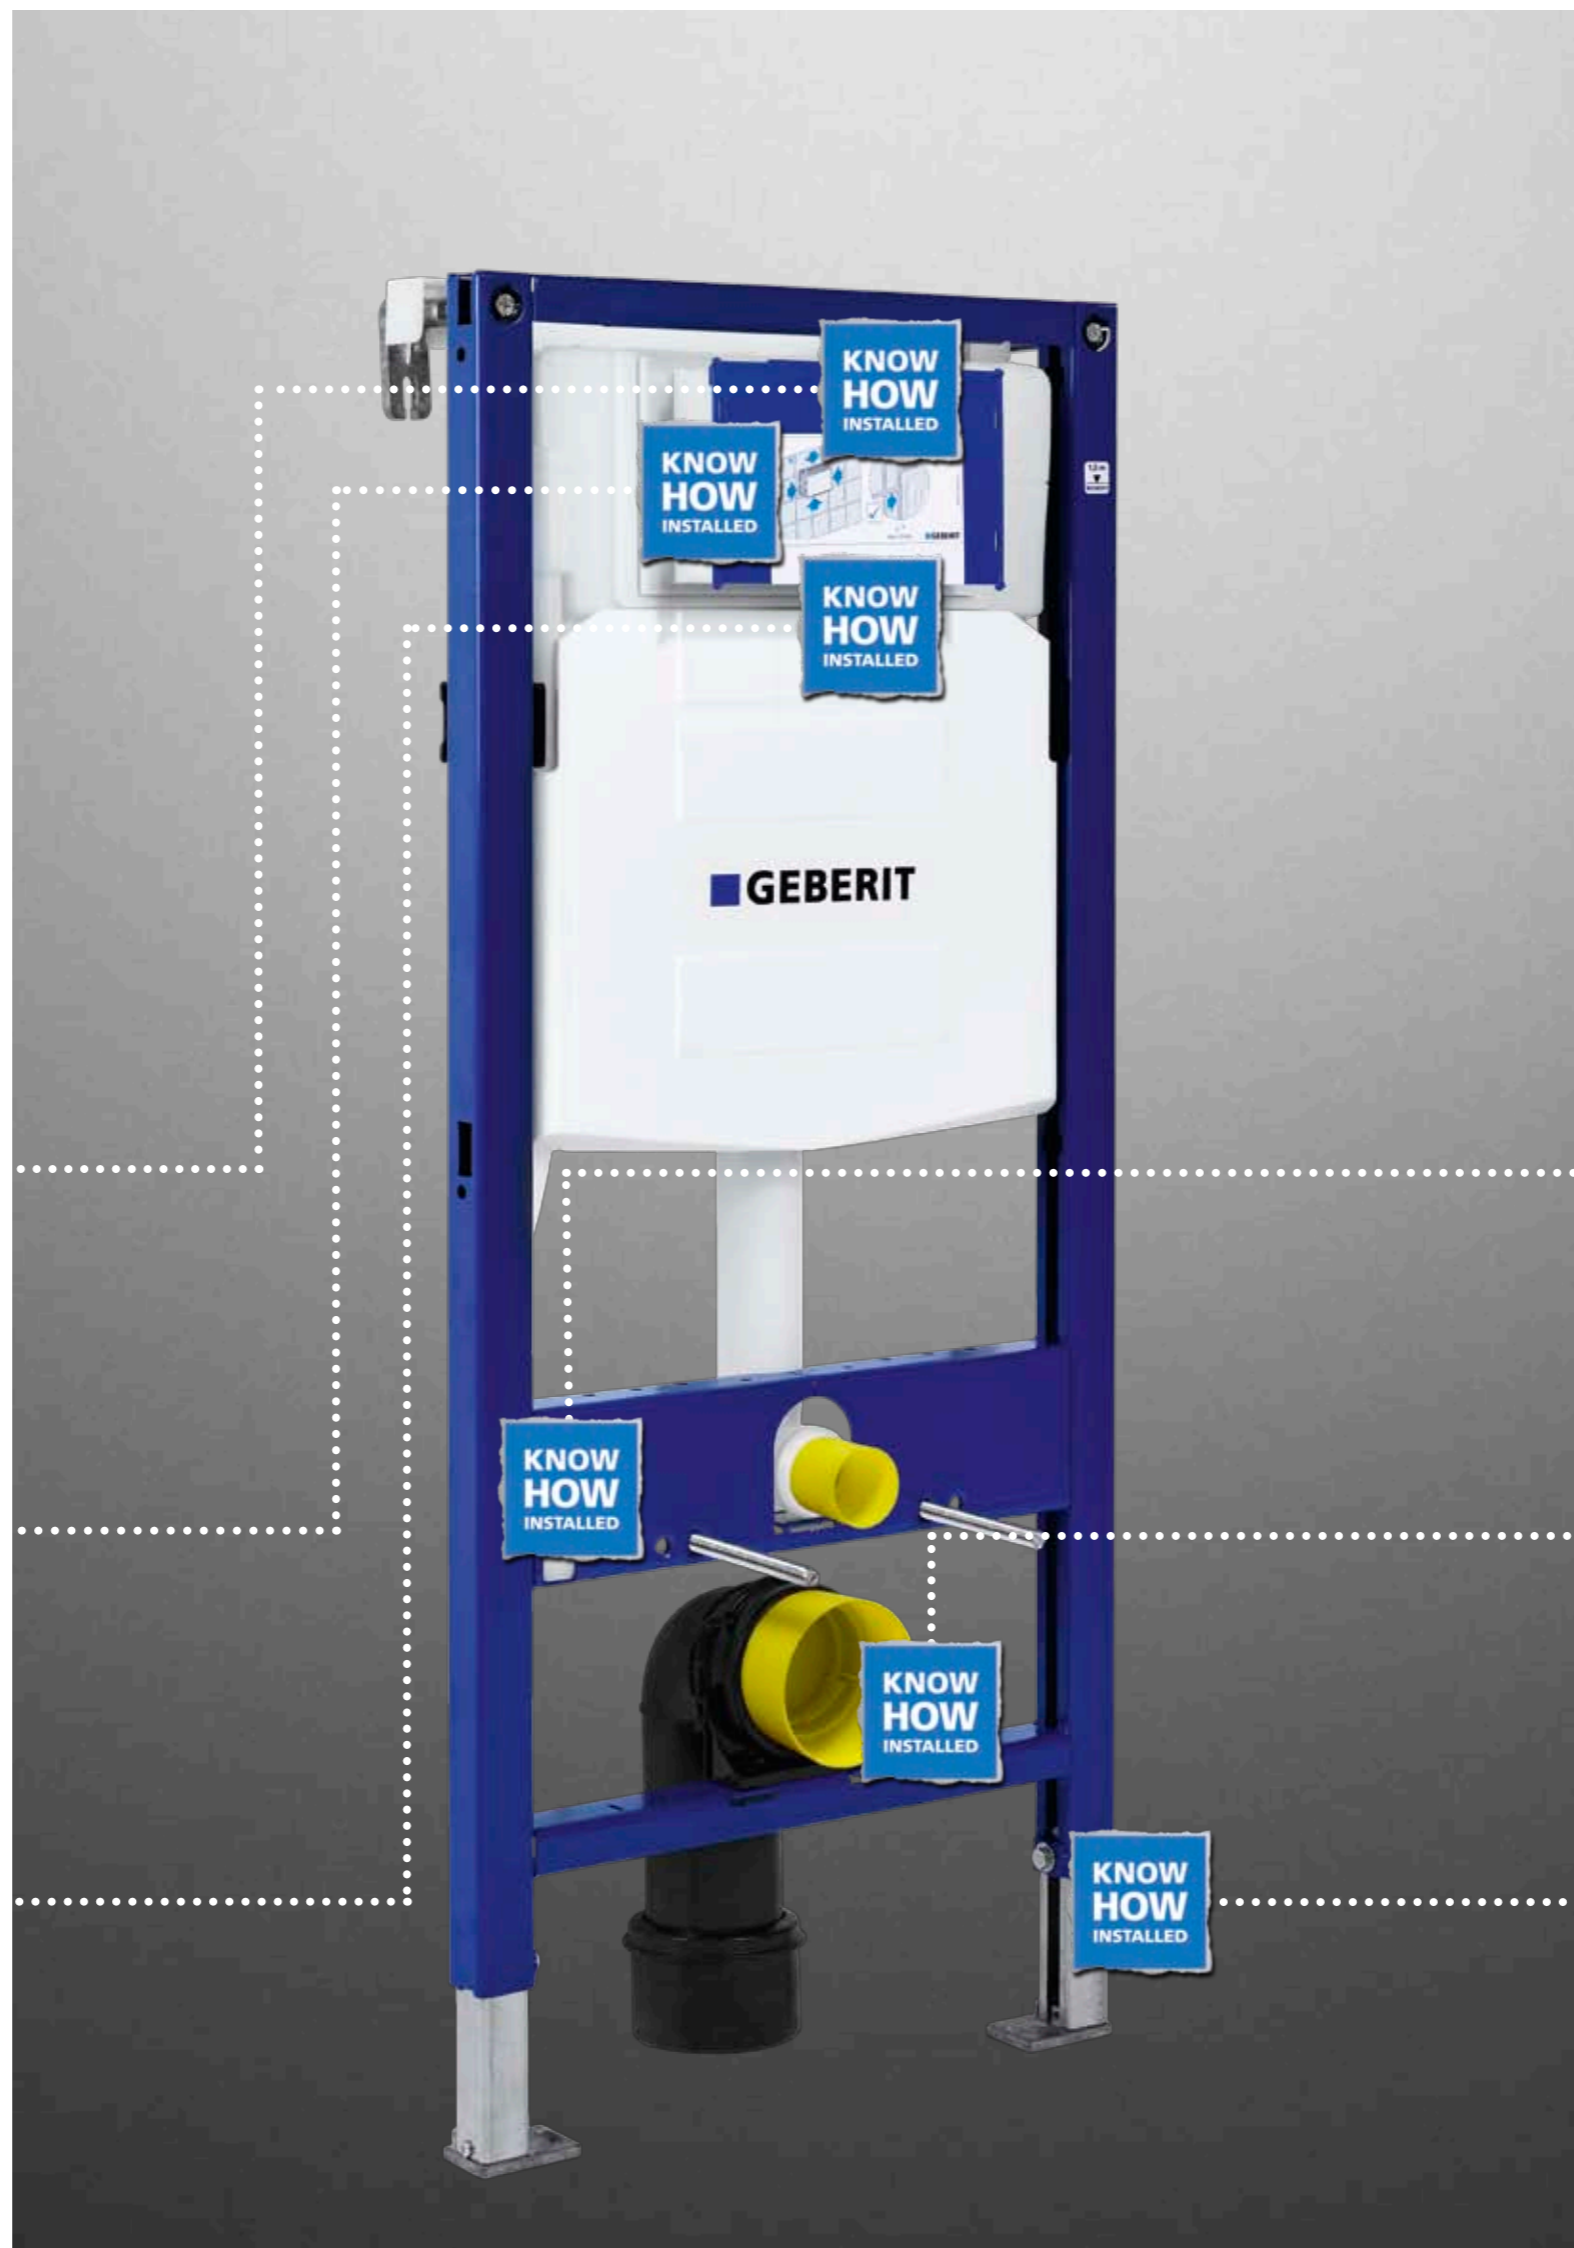

Nous présentons le modèle Geberit UP320 – la première chasse d'eau à encastrer pouvant être montée sans outils dans le monde entier!

Dans le but d'obtenir une meilleure fonctionnalité, qualité et fiabilité, quelques améliorations dignes de la véritable tradition Know-How Installed y ont été intégrées.

Protection de chantier pouvant être montée sans outils

La protection de chantier est simplement encliquetée dans les fixations sans vis. La longueur peut être adaptée en cassant la saillie – une technologie patentée de Geberit.

Robinet d'arrêt intégré

Le robinet d'arrêt est tout simplement ouvert et fermé à la main à l'aide du volant.

Cadre de fixation pouvant être monté sans outils

Grâce aux nouvelles tiges de fixation, le positionnement du cadre de fixation ne peut pas être plus aisé. Introduire les tiges, les tourner à 90° et les fixer à l'aide des clavettes de sécurité.

Même les meilleures constructions peuvent être optimisées – le nouveau Duofix

Grâce à des améliorations raffinées, les éléments de montage Duofix sont maintenant encore plus simples à manier.

Gaine vide pour WCdouce suspendu

Tous les éléments pour WC avec UP320 et UP200 sont, comme à l'accoutumée, munis d'une gaine vide pour le montage de nos WCdouches Balena.

Collier réglable en profondeur au coude d'évacuation

Le Duofix est équipé d'un collier réglable en profondeur destiné à la conduite d'évacuation. La position flexible du montage, permet une pose simple et rapide des tuyaux d'évacuation.

Pieds à blocage automatique

Les nouveaux pieds à blocage automatique maintiennent le cadre de montage à la hauteur requise et permettent ainsi un montage par une seule personne.