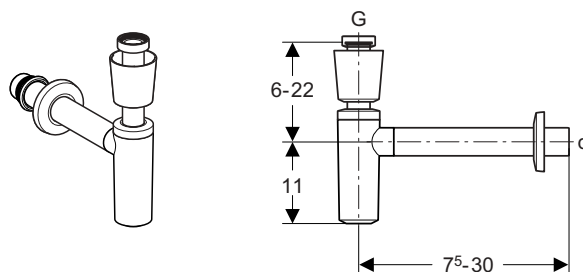

■ GEBERIT

■ GEBERIT

Attractivité extérieure

Le nouveau siphon de lavabo à passage direct
à passage direct

Le style

Le nouveau siphon de lavabo à passage direct s'adapte avec décence et harmonie à chaque salle de bain. Sa ligne conique et son style discret se prêtent à toutes les combinaisons de lavabo et robinetterie.

Innovation intérieure

Le principe du fonctionnement

Une innovation simple et efficace a permis d'améliorer un produit éprouvé de longue date. L'élément hydraulique incorporé permet un débit d'eau régulier et direct jusqu'au tube de départ. Ainsi, un effet autonettoyant est opéré à chaque utilisation.