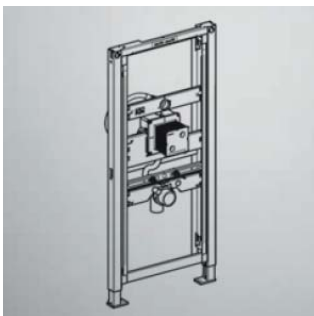

- principe simple de la boîte de construction: élément pour urinoir avec alimentation au réseau et par pile, commande d'urinoir dissimulée avec capteur échangeable dans le siphon
- Service-Handy avec écran et commande intuitive du menu

Illustrations disponibles:

L'élément GIS ou Duofix s'intègre aisément dans les systèmes en applique