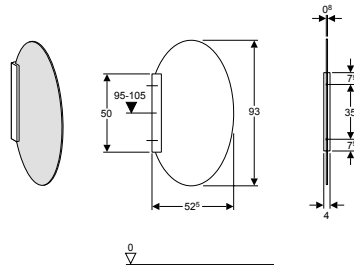

Urinal-Trennwand Glas, oval	Artikel-Nr.	Farbe
	115.210.CD.1	Lichtgrau
	115.210.GT.1	Lichtgrün

Urinal-Trennwand Glas, eckig	Artikel-Nr.	Farbe
	115.214.CD.1	Lichtgrau
	115.214.GT.1	Lichtgrün

Geberit Vertriebs AG
Schachenstrasse 77
CH-8645 Jona