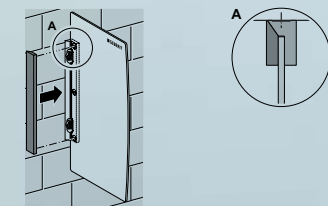

Die neue hochwertige Urinal-Trennwand aus Glas ist ideal für gehobene Ansprüche in Sanitäranlagen

Empfohlene Einsatzgebiete für die Urinal-Trennwand aus Glas

Standard-Ausstattung:

- mit normaler Benutzerfrequenz
z.B. Einkaufszentren
- mit hoher Benutzerfrequenz
z.B. Bahnhöfe, Flughäfen, Raststätten

Verarbeitung

Die einfache Montage überzeugt – das ausgeklügelte Befestigungssystem ermöglicht ruckzuck eine sichere Montage

Urinal-Trennwand
Glas, oval
– Lichtgrau
– Lichtgrün

Urinal-Trennwand
Glas, eckig
– Lichtgrün
– Lichtgrau

1. Befestigungsschrauben setzen

2. Trennwand einhängen und fixieren

3. Abdeckleiste aufsetzen