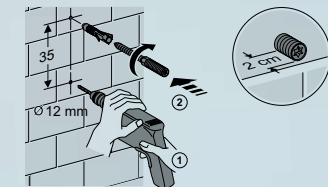

Verarbeitung

Die einfache Montage überzeugt – das ausgeklügelte Befestigungssystem ermöglicht ruckzuck eine sichere Montage

Urinal-Trennwand
Glas, oval
– Lichtgrau
– Lichtgrün

Urinal-Trennwand
Glas, eckig
– Lichtgrün
– Lichtgrau