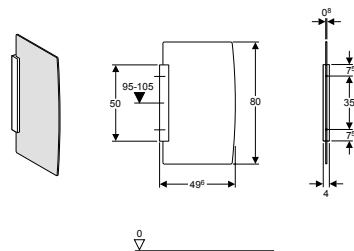

Urinal-Trennwand Glas, oval	Artikel-Nr.	Farbe
	115.210.CD.1	Lichtgrau
	115.210.GT.1	Lichtgrün

Urinal-Trennwand Glas, eckig	Artikel-Nr.	Farbe
	115.214.CD.1	Lichtgrau
	115.214.GT.1	Lichtgrün

Geberit Vertriebs AG
Schachenstrasse 77
CH-8645 Jona

Verarbeitung

Die einfache Montage überzeugt – das ausgeklügelte Befestigungssystem ermöglicht ruckzuck eine sichere Montage

Urinal-Trennwand
Glas, oval
– Lichtgrau
– Lichtgrün

Urinal-Trennwand
Glas, eckig
– Lichtgrün
– Lichtgrau