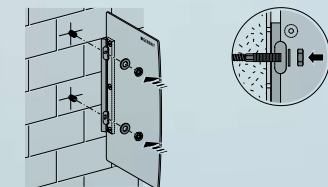

Geberit Urinal-Trennwand aus Glas

Die neue Generation

Ihre Vorteile:

- Zeitgewinn dank einfachster Montage
- Gestaltungsvielfalt dank Designvarianten
- Einsetzbar auch bei hoher Beanspruchung durch robuste Ausführung
- Reinigungsfreundliche glatte Oberfläche

Die neue hochwertige Urinal-Trennwand aus Glas ist ideal für gehobene Ansprüche in Sanitäranlagen

Empfohlene Einsatzgebiete für die Urinal-Trennwand aus Glas

Standard-Ausstattung:

- mit normaler Benutzerfrequenz
z.B. Einkaufszentren
- mit hoher Benutzerfrequenz
z.B. Bahnhöfe, Flughäfen, Raststätten

Verarbeitung

Die einfache Montage überzeugt – das ausgeklügelte Befestigungssystem ermöglicht ruckzuck eine sichere Montage

Urinal-Trennwand
Glas, oval
– Lichtgrau
– Lichtgrün

Urinal-Trennwand
Glas, eckig
– Lichtgrün
– Lichtgrau

1. Befestigungsschrauben setzen

2. Trennwand einhängen und fixieren

3. Abdeckleiste aufsetzen