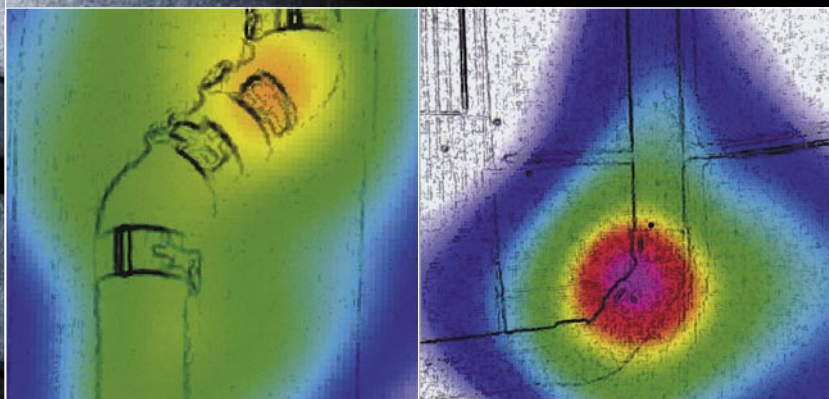

Qualität durch Entwicklung

Die hervorragenden Schallschutzeigenschaften werden durch den verstärkten Kunststoff und die einzigartigen lamellenförmigen Schalldämmrippen an den Formstücken erreicht. Die kleinen Rippen reduzieren die Schwingungen und Geräusche, die durch den Aufprall des Abwassers entstehen, was den Luftschall markant reduziert.

Schnelle und sichere Montage

Trotz hohem Eigengewicht ist Geberit Silent spielend leicht, schnell und sauber zu verarbeiten. Die bewährten Spiegelschweißungen und Elektromuffen garantieren ein dichtes System für höchste Sicherheit. Geberit Silent – hält dauerhaft dicht.