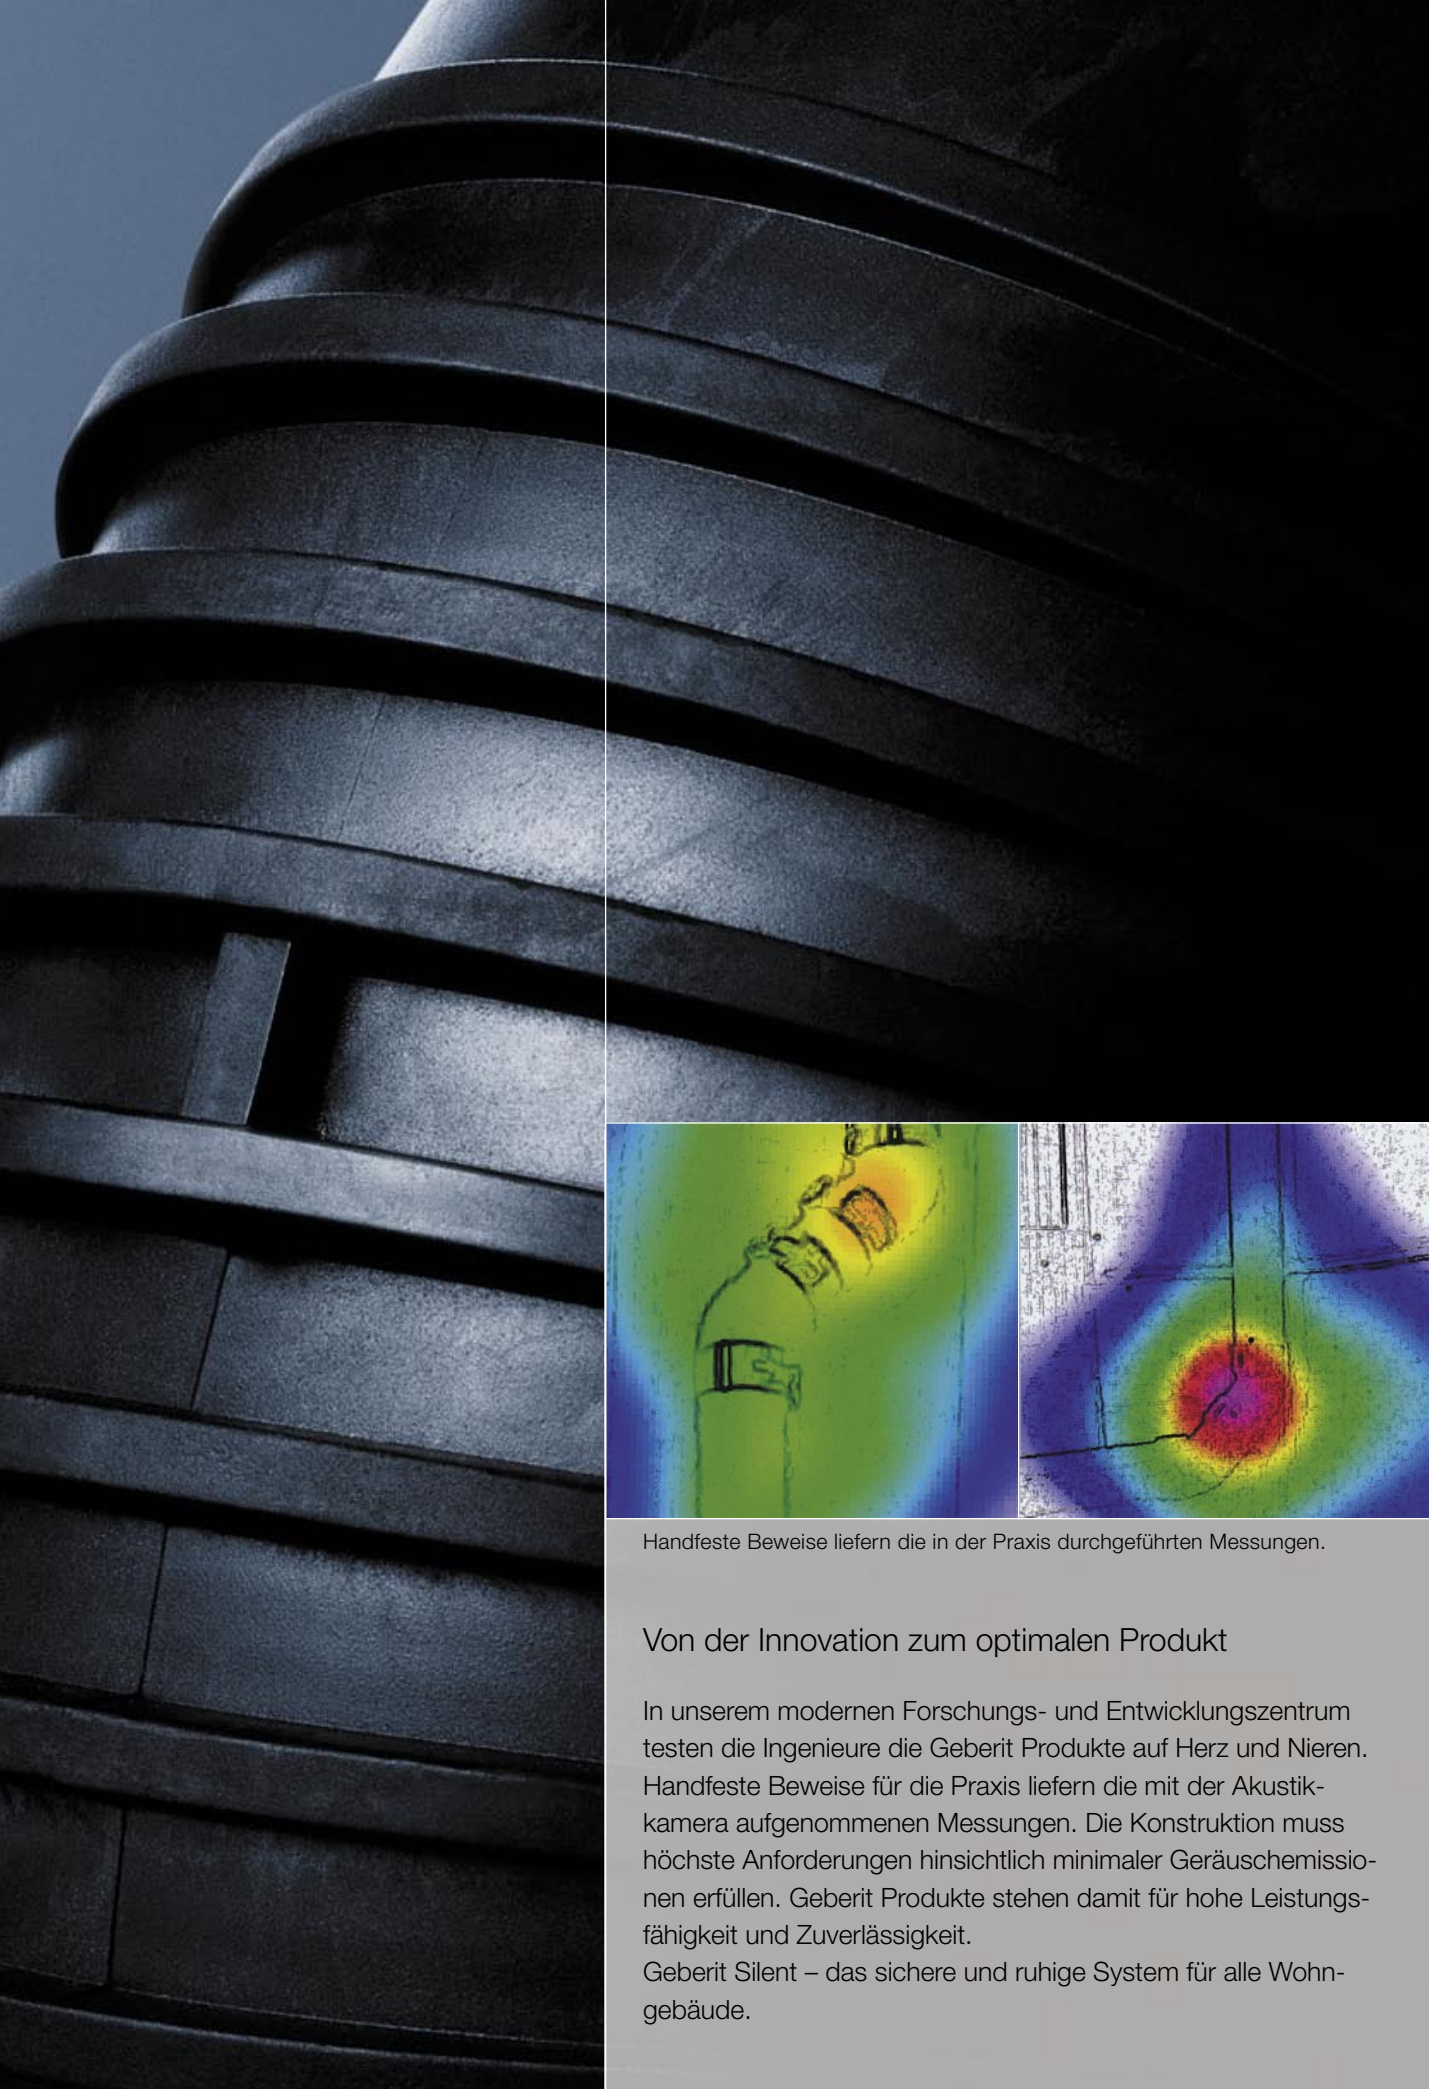

■ GEBERIT

Geberit Silent – die Ruhe selbst

Das Schallschutzsystem für die gesamte Hausentwässerung

Dämmt und hält dicht

Geberit Silent

Das viermal bessere Schallschutzsystem für die Hausentwässerung. Schalldämmrippen dämmen die Aufprallgeräusche des Wassers. Das System ist temperaturverträglich und verarbeitungsfreundlich. Die Schweissverbindungen gewährleisten absolute Dichtheit und Längskraftschlüssigkeit.

Masse dämmt Schall

Schweres Rohrmaterial schwingt weniger und ist folglich leiser. Der Mineralstoff-verstärkte, UV-beständige Kunststoff wird durch die Beimischung von 20% Steinmehl erreicht, was 55% des Gesamtgewichtes ausmacht. Ergänzt mit den Befestigungen zur Körperschall-Entkopplung erfüllt es die geltenden Schallschutzanforderungen.

Qualität durch Entwicklung

Die hervorragenden Schallschutzeigenschaften werden durch den verstärkten Kunststoff und die einzigartigen lamellenförmigen Schalldämmrippen an den Formstücken erreicht. Die kleinen Rippen reduzieren die Schwingungen und Geräusche, die durch den Aufprall des Abwassers entstehen, was den Luftschall markant reduziert.

Schnelle und sichere Montage

Trotz hohem Eigengewicht ist Geberit Silent spielend leicht, schnell und sauber zu verarbeiten. Die bewährten Spiegelschweißungen und Elektromuffen garantieren ein dichtes System für höchste Sicherheit. Geberit Silent – hält dauerhaft dicht.