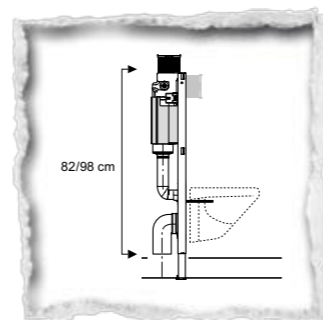

## Leerrohr für wand- hängendes Dusch-WC

Alle WC-Elemente mit UP320 und UP200 sind wie gewohnt mit einem Leerrohr für die Montage unserer Balena Dusch-WCs ausgestattet.

## Tiefenverstellbare Rohr- schelle am Abwasserbogen

Der Duofix ist mit einer tiefenverstellbaren Rohrschelle für die Abwasserleitung ausgestattet. Durch die flexible Montageposition können die Abwasserrohre schnell und einfach eingebaut werden.

## Selbsthemmende Füße

Die neuen selbsthemmenden Füße halten den Montagerahmen auf erforderlicher Höhe und ermöglichen so eine Ein-Mann-Montage.

**GEBERIT**

**UP320**  
Drei neue Designs – Sigma10, Sigma20 und Sigma50 gesellen sich zu Samba, Rumba, Tango, Mambo, Twist und Bolero. Sie ergänzen unser Betätigungsplatten-Sortiment für Montageelemente mit einer Mindesthöhe von 112 cm. Alle Modelle können mit Geberit UP300 und UP320 kombiniert werden.