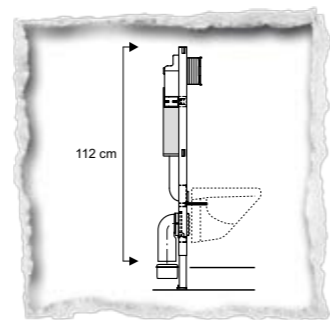

## Leerrohr für wand- hängendes Dusch-WC

Alle WC-Elemente mit UP320 und UP200 sind wie gewohnt mit einem Leerrohr für die Montage unserer Balena Dusch-WCs ausgestattet.

## Tiefenverstellbare Rohr- schelle am Abwasserbogen

Der Duofix ist mit einer tiefenverstellbaren Rohrschelle für die Abwasserleitung ausgestattet. Durch die flexible Montageposition können die Abwasserrohre schnell und einfach eingebaut werden.

## Selbsthemmende Füße

Die neuen selbsthemmenden Füße halten den Montagerahmen auf erforderlicher Höhe und ermöglichen so eine Ein-Mann-Montage.

**GEBERIT**

**UP320**  
Drei neue Designs – Sigma10, Sigma20 und Sigma50 gesellen sich zu Samba, Rumba, Tango, Mambo, Twist und Bolero. Sie ergänzen unser Betätigungsplatten-Sortiment für Montageelemente mit einer Mindesthöhe von 112 cm. Alle Modelle können mit Geberit UP300 und UP320 kombiniert werden.