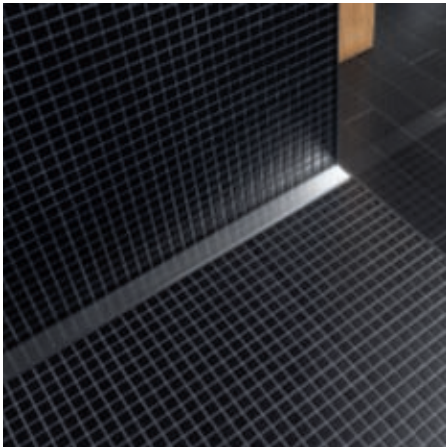

### Duschrinnen für bodenebene Duschen.

Mit geschmackvollen Designabdeckungen in den Ausführungen Edelstahl gebürstet, Edelstahl weiss emailliert und mit Rahmen zur individuellen Gestaltung zieht Eleganz und Ästhetik in die Dusche ein. Die Geberit Uniflex Duschrinnen sind in den Varianten Einbau in der Raummitte oder an der Wand erhältlich. Beide Varianten sind in

#### Garantierte Ablaufsicherheit

Dafür sorgen gleich zwei als Doppelablauf zusammengefasste Sifons. Die Ablaufleistung beträgt 0,8 Liter pro Sekunde. Die minimale

Bauhöhe beträgt 100 mm. Die Rinne lässt sich in Höhe, Neigung und Versatz an Plattenstärke, Gefälle und Plattenraster optimal ausrichten. Die vollständige Schall- und Spannungsentkoppelung durch die Trennung von Rinnenkörper und Betonboden sorgt für mehr Ruhe und Sicherheit im Bad. Die Sifons sind zur Reinigung schnell und einfach zugänglich.

#### Sechs individuelle Designs

Die individuellen Designroste aus Edelstahl bieten verschiedene Gestaltungsmöglichkeiten.

Für den Einsatz in öffentlichen Bereichen ist auch eine verschraubbare Variante des Standardrostes erhältlich.