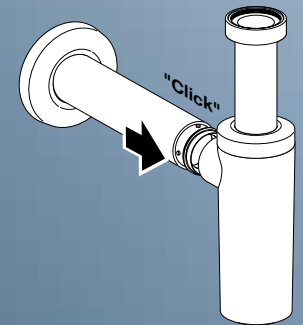

Innen innovativ

Das Funktionsprinzip

Mit einer einfachen, aber wirkungsvollen Innovation ist ein bewährtes Produkt noch besser geworden. Das eingebaute Hydraulik-Element leitet das Wasser in einer gleichmässigen und direkten Strömung zum Abgangsrohr. So entsteht bei jeder Benutzung ein selbstreinigender Effekt.

Die Montage

Einfach wie noch nie: Unsere langjährige Erfahrung mit technischen Kunststoffen spüren Sie bereits bei der Montage. Das Abgangsrohr lässt sich mit einem hörbaren Klick aufstecken und einfach auf beliebige Länge zuschneiden. Da wir Kunststoff verwenden, ist Korrosion kein Thema.

Aussen attraktiv

Der neue Waschtisch-Direktsifon

Das Design

Der neue Waschtisch-Direktsifon fügt sich dezent und harmonisch in jedes Badezimmer ein. Die konische Linienführung und das unaufdringliche Design passen zu jeder gewählten Kombination aus Waschtisch und Armatur.