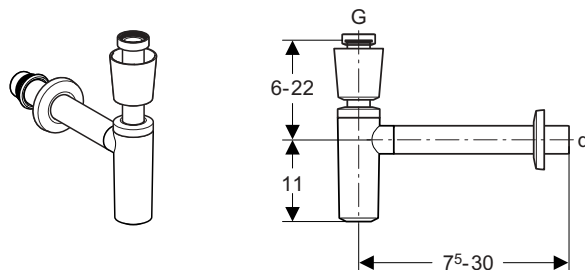

Innen innovativ

Das Funktionsprinzip

Mit einer einfachen, aber wirkungsvollen Innovation ist ein bewährtes Produkt noch besser geworden. Das eingebaute Hydraulik-Element leitet das Wasser in einer gleichmässigen und direkten Strömung zum Abgangsrohr. So entsteht bei jeder Benutzung ein selbstreinigender Effekt.

Aussen attraktiv

Der neue Waschtisch-Direktsifon

Das Design

Der neue Waschtisch-Direktsifon fügt sich dezent und harmonisch in jedes Badezimmer ein. Die konische Linienführung und das unaufdringliche Design passen zu jeder gewählten Kombination aus Waschtisch und Armatur.