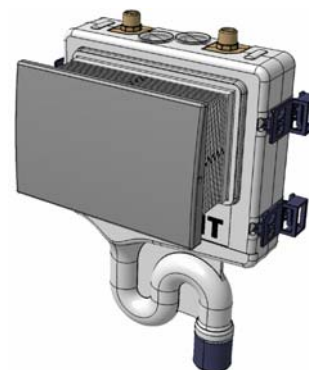

HYGIENESPÜLUNG (Art.:616.200.00.1/616.201.00.1))

VERWENDUNGSZWECK

- Zum Verhindern von Stagnation in Trinkwasserleitungen
- Zur Verwendung in Geberit GIS und Duofix System
- Für Massivbau
- Zum Einbau in Reihen- und Ringleitungssystemen
- Nicht geeignet für Systeme mit Einzelzuleitungen
- Zum Anschluss von Kaltwasser (Art.: 616.200.00.1) oder Kalt- und Warmwasser (Art.: 616.201.00.1)

EIGENSCHAFTEN

- Montagetiefe verstellbar
- Wasseranschluss oben (MeplaFix)
- Abwasseranschluss unten rechts
- Montage- und Servicefreundlich
- Steckverbindung verwechslungssicher
- Einstell- und Abfragemöglichkeit mit HyTronic Service-Handy
- Abfragemöglichkeit über Steuerung und Display
- Betriebsmodi zur Einstellung des Spülintervalls
- Betriebsmodi über HyTronic Clean-Handy oder direkt an Steuereinheit umstellbar
- Netzteil extern
- Digitale Schnittstelle und Schnittstelle RS485

TECHNISCHE DATEN

Leistung: ca. 0.1 l/s je Magnetventileinheit
Material: Kugelhahn: Grundkörper Messing
Unterputzgehäuse: PE-HD
Anschlüsse: Wasseranschluss: MeplaFix Ms MF20-Rp 1/2
Abwasseranschluss: PE; d = 50 mm
Abmasse: 412 x 280 x 80 mm (Unterputzgehäuse)
Gewicht: < 20 kg